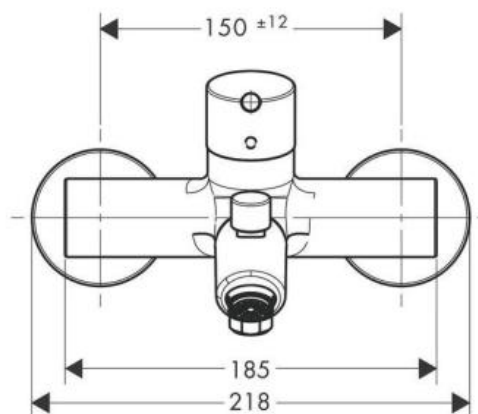

Hansgrohe Talis Смеситель для ванны однорычажный ВМ хром 32440000

Характеристики

- Производитель: **Hansgrohe**
- Коллекция: **Talis**
- Страна-производитель: **Германия**
- Материал: **латунь**
- Способ монтажа: **вертикальный (на стену)**
- Кол-во отверстий для монтажа: **2**
- Способ управления: **однорычажный**
- Стиль: **современный**
- Цвет: **хром**
- Технологии: **AirPower**
- Тип струи: **обычная**
- Кол-во потребителей: **1**
- Длина излива, мм: **166**
- Лейка в комплекте: **нет**
- Расход воды (л/мин): **20**
- Вариант: **хром**
- Тип: **смеситель**
- Назначение: **для ванны**
- Излив для ванны: **есть**

Комплектация

- Смеситель
- Комплект эксцентров
- Инструкция

- ① Shower outlet with 1B-resistance
- ② Водозабор

Актуальная и полная информация по продукту на сайте <https://hans-rus.ru>