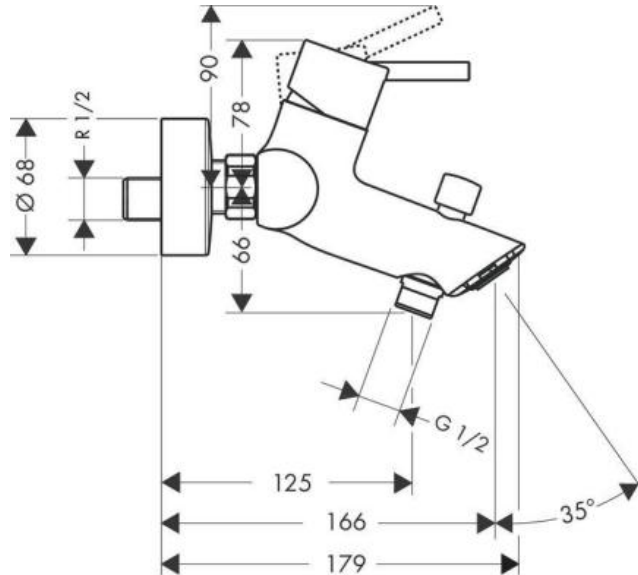

Hansgrohe Talis Смеситель для ванны однорычажный ВМ хром 32440000

Характеристики

- Производитель: **Hansgrohe**
- Коллекция: **Talis**
- Страна-производитель: **Германия**
- Материал: **латунь**
- Способ монтажа: **вертикальный (на стену)**
- Кол-во отверстий для монтажа: **2**
- Способ управления: **однорычажный**
- Стиль: **современный**
- Цвет: **хром**
- Технологии: **AirPower**
- Тип струи: **обычная**
- Кол-во потребителей: **1**
- Длина излива, мм: **166**
- Лейка в комплекте: **нет**
- Расход воды (л/мин): **20**
- Вариант: **хром**
- Тип: **смеситель**
- Назначение: **для ванны**
- Излив для ванны: **есть**

Комплектация

- Смеситель
- Комплект эксцентров
- Инструкция

- ① Shower outlet with 1B-resistance
- ② Водозабор

Актуальная и полная информация по продукту на сайте <https://hans-rus.ru>