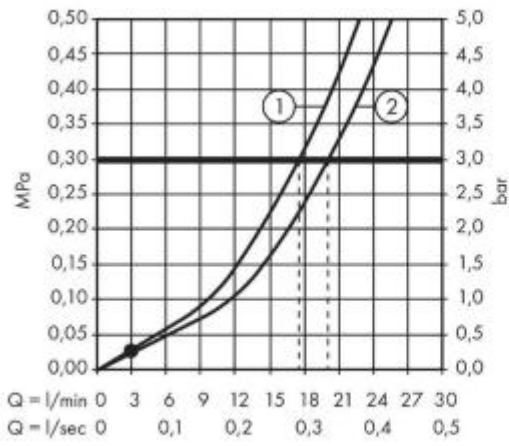

Hansgrohe Talis Смеситель для ванны однорычажный ВМ хром 32440000

Характеристики

- Производитель: **Hansgrohe**
- Коллекция: **Talis**
- Страна-производитель: **Германия**
- Материал: **латунь**
- Способ монтажа: **вертикальный (на стену)**
- Кол-во отверстий для монтажа: **2**
- Способ управления: **однорычажный**
- Стиль: **современный**
- Цвет: **хром**
- Технологии: **AirPower**
- Тип струи: **обычная**
- Кол-во потребителей: **1**
- Длина излива, мм: **166**
- Лейка в комплекте: **нет**
- Расход воды (л/мин): **20**
- Вариант: **хром**
- Тип: **смеситель**
- Назначение: **для ванны**
- Излив для ванны: **есть**

Комплектация

- Смеситель
- Комплект эксцентров
- Инструкция

- ① Shower outlet with 1B-resistance
- ② Водозабор

Актуальная и полная информация по продукту на сайте <https://hans-rus.ru>