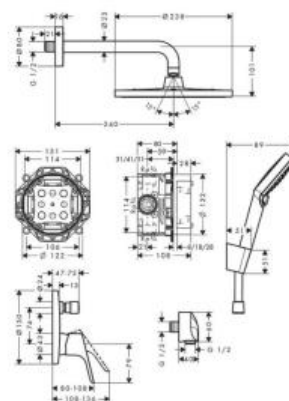

Hansgrohe Душевая система 240 1jet с однорычажным смесителем хром 27958000

Характеристики

Комплектация

- Производитель: **Hansgrohe**
- Коллекция: **Crometta S**
- Страна-производитель: **Германия**
- Размер душевого диска (мм): **240**
- Стиль: **современный**
- Цвет: **хром**
- Технологии: **QuickClean**
- Тип струи: **Intense Rain**
- С верхним душем: **да**
- Вариант: **хром**
- Тип: **душевой набор (комплект)**
- Держатель: **держатель**

- верхний душ
- ручной душ
- держатель верхнего душа
- однорычажный смеситель для ванны
- скрытая часть
- настенный вывод
- держатель для душа
- шланг для душа

Актуальная и полная информация по продукту на сайте <https://hans-rus.ru>