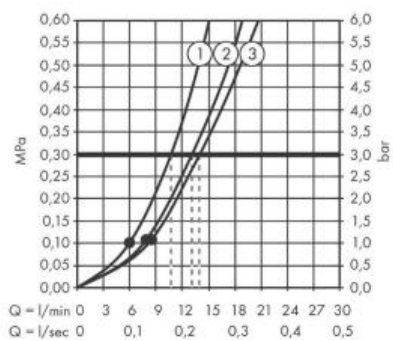

Hansgrohe Rainfinity Ручной душ 130 3jet хром-черный матовый 26864340

Характеристики

- Производитель: **Hansgrohe**
- Коллекция: **Rainfinity**
- Страна-производитель: **Германия**
- Размер душевого диска (мм): **130**
- Способ управления: **нажимной**
- Стиль: **современный**
- Цвет: **хром-черный матовый**
- Технологии: **QuickClean**
- Тип струи: **Intense PowderRain**
- Форма: **круглая**
- Расход воды (л/мин): **14**
- Особенности: **металлическая**
- Количество режимов лейки: **3**
- Вариант: **шлифованный черный хром**
- Тип: **ручной душ**
- Назначение: **для душа**

Комплектация

- Душевая лейка
- Инструкция

- ① Струя Mono
- ② Intense PowderRain
- ③ PowderRain

Расход измерен практически с помощью соответствующей арматуры (термостат/смеситель/скрытый клапан).

Актуальная и полная информация по продукту на сайте <https://hans-rus.ru>