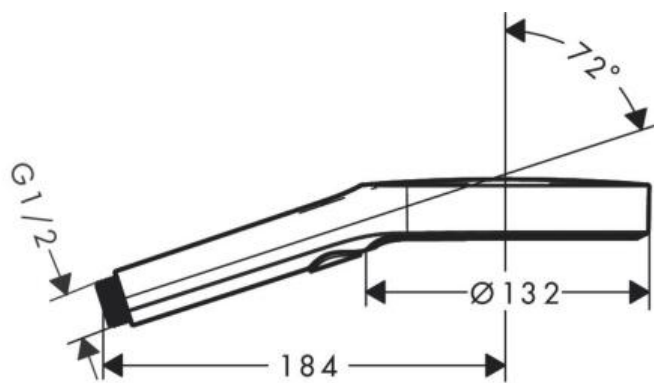

Hansgrohe Rainfinity Ручной душ 130 3jet хром-черный матовый 26864340

Характеристики

- Производитель: **Hansgrohe**
- Коллекция: **Rainfinity**
- Страна-производитель: **Германия**
- Размер душевого диска (мм): **130**
- Способ управления: **нажимной**
- Стиль: **современный**
- Цвет: **хром-черный матовый**
- Технологии: **QuickClean**
- Тип струи: **Intense PowderRain**
- Форма: **круглая**
- Расход воды (л/мин): **14**
- Особенности: **металлическая**
- Количество режимов лейки: **3**
- Вариант: **шлифованный черный хром**
- Тип: **ручной душ**
- Назначение: **для душа**

Комплектация

- Душевая лейка
- Инструкция

- ① Струя Mono
- ② Intense PowderRain
- ③ PowderRain

Расход измерен практически с помощью соответствующей арматуры (термостат/смеситель/скрытый клапан).

Актуальная и полная информация по продукту на сайте <https://hans-rus.ru>