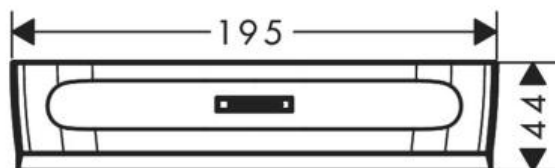

Hansgrohe WallStoris Скребок белый матовый 27916700

Характеристики

- Производитель: **Hansgrohe**
- Коллекция: **WallStoris**
- Страна-производитель: **Германия**
- Поверхность: **матовая**
- Материал: **пластик**
- Цвет: **белый матовый**
- Вариант: **белый матовый**
- Тип: **скребок**

Комплектация

- Скребок
- Инструкция

Актуальная и полная информация по продукту на сайте <https://hans-rus.ru>