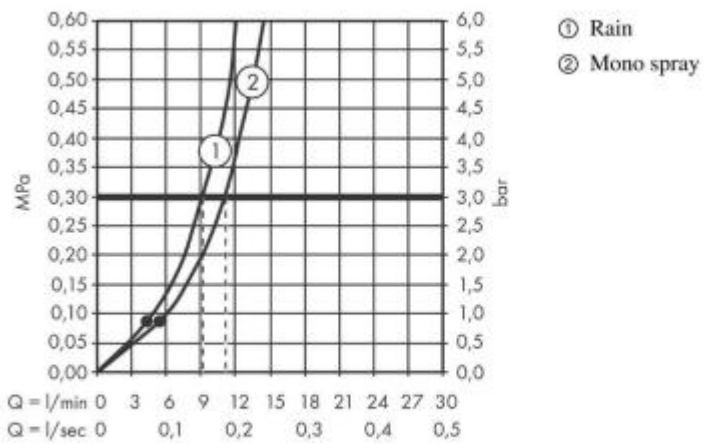

The consumption was measured in combination with the appropriate fittings (thermostat/mixer/in-wall valve) to reflect actual application in practice.

Актуальная и полная информация по продукту на сайте <https://hans-rus.ru>