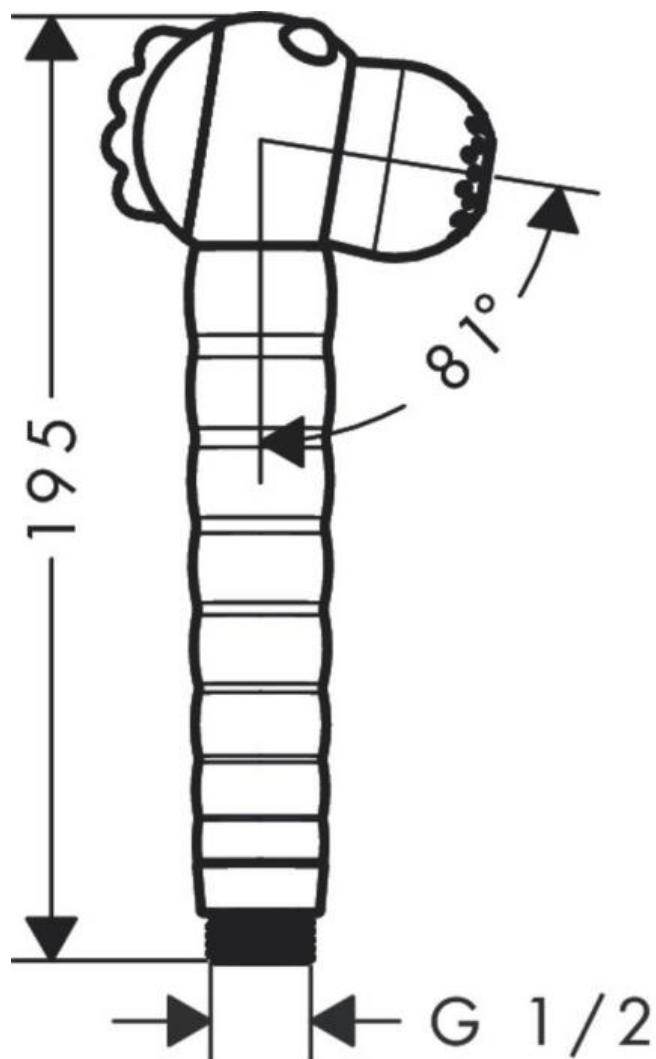

## Hansgrohe Jocolino Детский ручной душ Лев 2jet бежевый 28760210

### Характеристики

- Производитель: **Hansgrohe**
- Коллекция: **Jocolino**
- Страна-производитель: **Германия**
- Материал: **пластик**
- Способ управления: **механический**
- Стиль: **современный**
- Цвет: **бежевый**
- Технологии: **QuickClean**
- Тип струи: **MonoRain**
- Срок гарантии: **5 лет**
- Расход воды (л/мин): **11**
- Вариант: **бежевый**
- Тип: **ручной душ**
- Назначение: **для ванны**

### Комплектация

- Душевая лейка Инструкция

The consumption was measured in combination with the appropriate fittings (thermostat/mixer/in-wall valve) to reflect actual application in practice.

Актуальная и полная информация по продукту на сайте <https://hans-rus.ru>