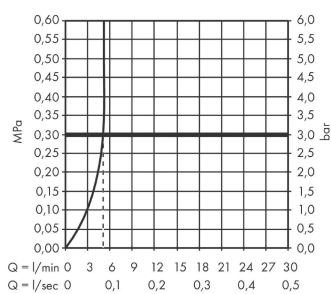

Logis

Смеситель для раковины, однорычажный, 110 Fine CoolStart, без сливного гарнитура

: хром Артикулный номер: 71255000

Описание

Характеристики

- ComfortZone 110
- выступ: 121 мм
- высота излива: 110 мм
- тип струи: обычная струя
- максимальный расход воды при 3 барах: 5 л/мин
- керамический узел смешивания
- регулируемое ограничение температуры
- подходит для проточных водонагревателей
- вид соединения: соединительные шланги G 3/8
- при включении воды из центрального положения рукоятки подается только холодная вода

Технология

Продукт

Чертеж

График расхода воды

Logis

Смеситель для раковины, однорычажный, 110 Fine CoolStart, без сливного гарнитура

: хром Артикулный номер: 71255000

Покомпонентное изображение