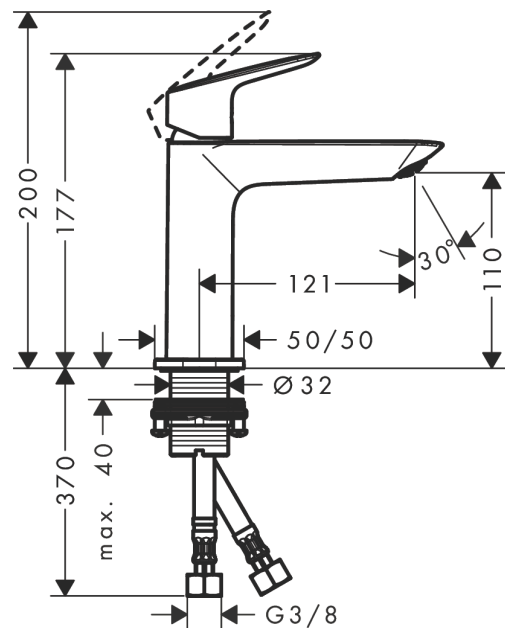

Logis

Смеситель для раковины, однорычажный, 110 Fine CoolStart, без сливного гарнитура

: хром Артикулный номер: 71255000

Описание

Характеристики

- ComfortZone 110
- выступ: 121 мм
- высота излива: 110 мм
- тип струи: обычная струя
- максимальный расход воды при 3 барах: 5 л/мин
- керамический узел смешивания
- регулируемое ограничение температуры
- подходит для проточных водонагревателей
- вид соединения: соединительные шланги G 3/8
- при включении воды из центрального положения рукоятки подается только холодная вода

Технология

Продукт

Чертеж

График расхода воды

Logis

Смеситель для раковины, однорычажный, 110 Fine CoolStart, без сливного гарнитура

: хром Артикулный номер: 71255000

Покомпонентное изображение

Год выпуска: >05/21

Logis**Смеситель для раковины, однорычажный, 110 Fine CoolStart, без сливного гарнитура**: хром Артикулный номер: **71255000****Перечень запасных частей**

Год выпуска: >05/21

Позиция	Описание	Артикулный номер	PC	PU
1	handle	94377000	-	1
2	screw cover	96338000	-	1
3	flange	98863000	-	1
4	nut	98864000	-	1
5	O-ring 24x2	98388000	-	1
6	cartridge, assy	97685000	-	1
7	locking screw for handle	95140000	-	1
8	seal	98865000	-	1
9	adapter for cartridge	95975000	-	1
10	O-ring 23x2	98398000	-	1
11	aerator M24x1 (5 l/min)	94364000	-	1
12	O-ring 30x1,5	98433000	-	1
13	escutcheon	94382000	-	1
14	flat seal	98749000	-	1
15	fixing set (Ø 32)	13961000	-	1
16	lever collar	97548000	-	1
17	connection hose 450 mm M8x0,75 G3/8	97206000	-	1
18	O-ring 6,6x1,6	93019000	-	1
a	push-open waste set	50105000	-	1
b	fixation extension 35 mm	13898000	-	1