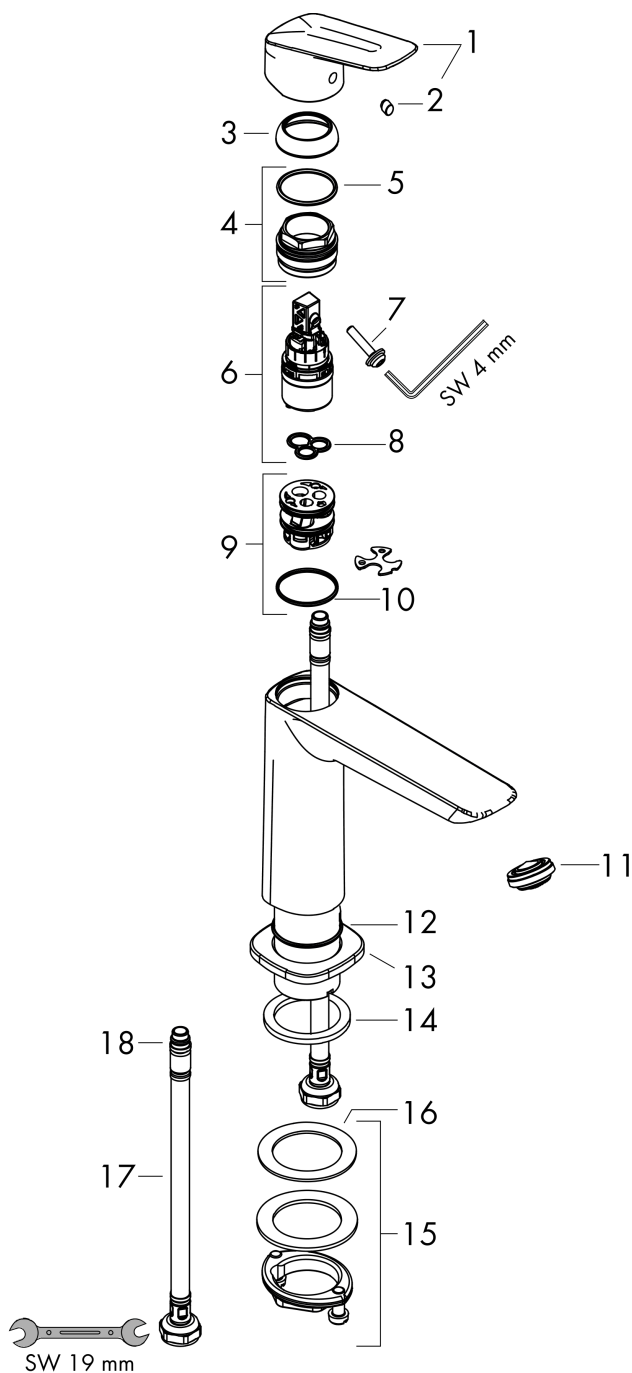

Logis

Смеситель для раковины, однорычажный, 110 Fine CoolStart, без сливного гарнитура

: хром Артикулный номер: 71255000

Описание

Характеристики

- ComfortZone 110
- выступ: 121 мм
- высота излива: 110 мм
- тип струи: обычная струя
- максимальный расход воды при 3 барах: 5 л/мин
- керамический узел смешивания
- регулируемое ограничение температуры
- подходит для проточных водонагревателей
- вид соединения: соединительные шланги G 3/8
- при включении воды из центрального положения рукоятки подается только холодная вода

Технология

Продукт

Чертеж

График расхода воды

Logis

Смеситель для раковины, однорычажный, 110 Fine CoolStart, без сливного гарнитура

: хром Артикулный номер: 71255000

Покомпонентное изображение

Год выпуска: >05/21

Logis**Смеситель для раковины, однорычажный, 110 Fine CoolStart, без сливного гарнитура**: хром Артикулный номер: **71255000****Перечень запасных частей**

Год выпуска: >05/21

Позиция	Описание	Артикулный номер	PC	PU
1	handle	94377000	-	1
2	screw cover	96338000	-	1
3	flange	98863000	-	1
4	nut	98864000	-	1
5	O-ring 24x2	98388000	-	1
6	cartridge, assy	97685000	-	1
7	locking screw for handle	95140000	-	1
8	seal	98865000	-	1
9	adapter for cartridge	95975000	-	1
10	O-ring 23x2	98398000	-	1
11	aerator M24x1 (5 l/min)	94364000	-	1
12	O-ring 30x1,5	98433000	-	1
13	escutcheon	94382000	-	1
14	flat seal	98749000	-	1
15	fixing set (Ø 32)	13961000	-	1
16	lever collar	97548000	-	1
17	connection hose 450 mm M8x0,75 G3/8	97206000	-	1
18	O-ring 6,6x1,6	93019000	-	1
a	push-open waste set	50105000	-	1
b	fixation extension 35 mm	13898000	-	1