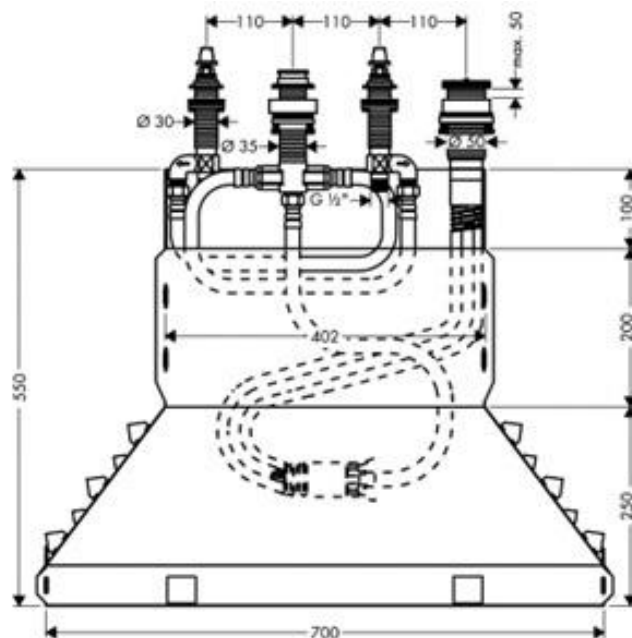

Hansgrohe скрытая часть 13444180

Характеристики

- Производитель: **Hansgrohe**
- Коллекция: **Общее**
- Страна-производитель: **Германия**
- Соединение с системой водоснабжения: **1/2"**
- Способ монтажа: **скрытый**
- Стиль: **современный**
- Тип: **скрытая часть**

Комплектация

Актуальная и полная информация по продукту на сайте <https://hans-rus.ru>