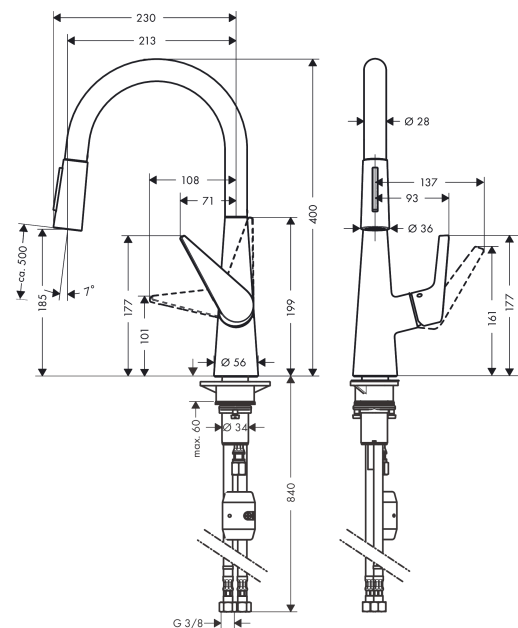

Talis M51**Кухонный смеситель однорычажный, 200, Eco, с вытяжным душем, 2jet**: под сталь Артикул номер: **72817800****Описание****Характеристики**

- ComfortZone 200
- угол поворота излива: регулировка на 2 уровня, на 110° или 150°
- ламинарная струя, Душевая струя
- фиксируемая душевая струя, переключение струи в исходное положение нажатием кнопки
- магнитная система крепления душа MagFit
- душевой шланг Quick-Connect
- максимальный расход воды при 3 барах: 4,7 л/мин
- керамический узел смешивания
- соединительные шланги G 3/8
- регулируемое ограничение температуры
- встроенный клапан обратного тока воды
- подходит для проточных водонагревателей
- расход ограничен 6 л/мин
- длина удлинения До 50 см

Технология**Продукт****Чертеж**

Talis M51

Кухонный смеситель однорычажный, 200, Есо, с вытяжным душем, 2jet

: под сталь Артикульный номер: 72817800

График расхода воды