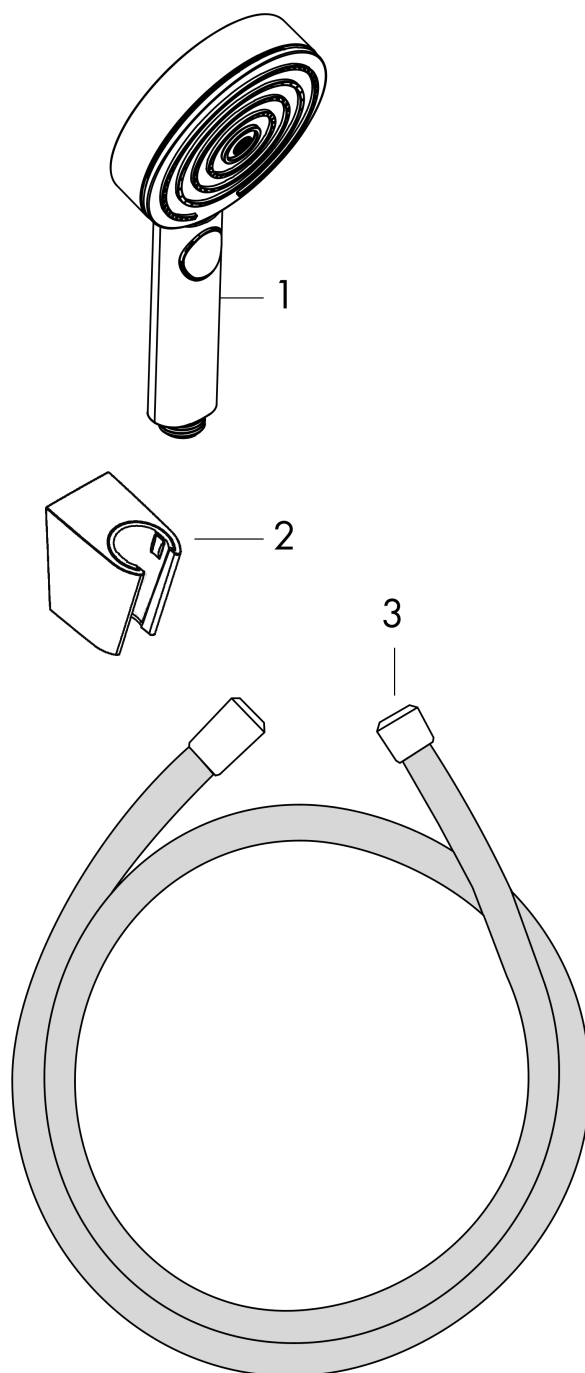

Pulsify Select S

Душевой набор с держателем 105 3jet Relaxation, шланг 160 см

: матовый черный   Артикульный номер: 24303670

Покомпонентное изображение

Год выпуска: >06/21

Pulsify Select S

Душевой набор с держателем 105 3jet Relaxation, шланг 160 см

: матовый черный Артикульный номер: 24303670

Перечень запасных частей

Год выпуска: >06/21

Позиция	Описание	Артикульный номер	PC	PU
1	-	24110670	-	1
2	shower hose Isiflex'B 1,60 m	28276670	-	1
3	shower holder	28331670	-	1