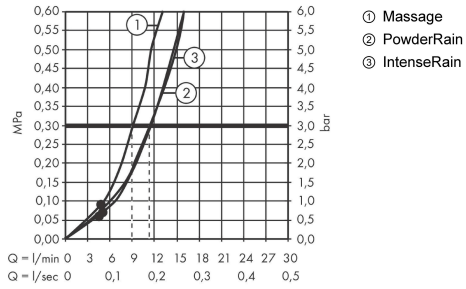

### График расхода воды

Расход измерен практически с помощью соответствующей арматуры (термостат/смеситель/скрытый клапан).

**Pulsify Select S**

Душевой набор с держателем 105 3jet Relaxation, шланг 160 см