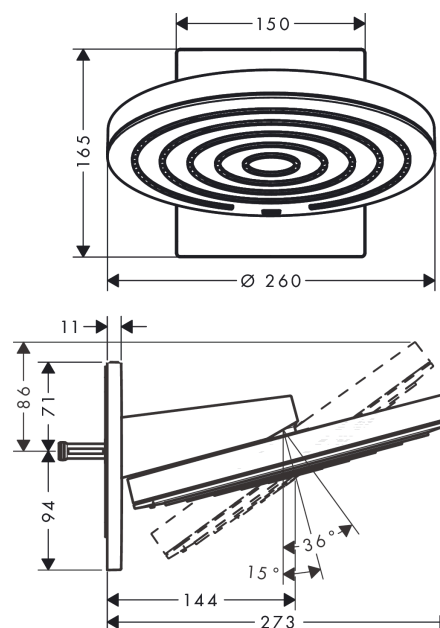

Pulsify S**Верхний душ 260 2jet с настенным креплением**: хром Артикулный номер: **24150000****Описание****Характеристики**

- состоит из: верхний душ, настенный вывод
- размер душевого диска: 260 мм
- тип струи: PowderRain, Intense PowderRain
- Fast Drain система быстрого слива остаточной воды после выключения душа
- шарнирное соединение: регулируемый угол верхнего душа
- материал душевого диска: пластик
- поверхность душевого диска: графит
- максимальный расход воды при 3 барах: 11,3 л/мин
- расход воды PowderRain (при 3 барах): 11,3 л/мин
- расход воды в режиме Intense PowderRain (при 3 барах): 7,2 л/мин
- минимальный расход для корректной работы: 6,3 л/мин
- минимальное давление: 1,4бар
- съемный верхний душ для очистки
- монтаж: стена, скрытый монтаж с помощью iBox Universal
- вид соединения: скрытая часть
- подходит для проточных водонагревателей
- не входит в комплект: скрытая часть

Технология**Награды за дизайн**

reddot winner 2021

Продукт**Чертеж**

Pulsify S

Верхний душ 260 2jet с настенным креплением

: хром Артикульный номер: 24150000

График расхода воды

Расход измерен практически с помощью соответствующей арматуры (термостат/смеситель/скрытый клапан).

Pulsify S

Верхний душ 260 2jet с настенным креплением

: хром Артикул номер: 24150000

Покомпонентное изображение

Год выпуска: >01/23

Pulsify S**Верхний душ 260 2jet с настенным креплением**: хром Артикулный номер: **24150000****Перечень запасных частей**

Год выпуска: >01/23

Позиция	Описание	Артикулный номер	PC	PU
1	filter	98513000	-	1
2	O-ring 16x2	98133000	-	1
3	O-ring 18x2	98181000	-	1
4	set of screws	96525000	-	1
5	O-ring 17x2	98199000	-	1
6	O-ring 10x2	98170000	-	1
7	O-ring 9x2	98119000	-	1
8	cramp	94521000	-	1
9	hexagon socket screw M5x40	97673000	-	1
10	escutcheon	94465000	-	1
11	filter	94467000	-	1
12	cover	94464000	-	1
13	O-ring 6x2	98458000	-	1
14	head shower	94520000	-	1
15	extension 25 mm	13595000	-	1
16	compensation set 1°	95521000	-	1