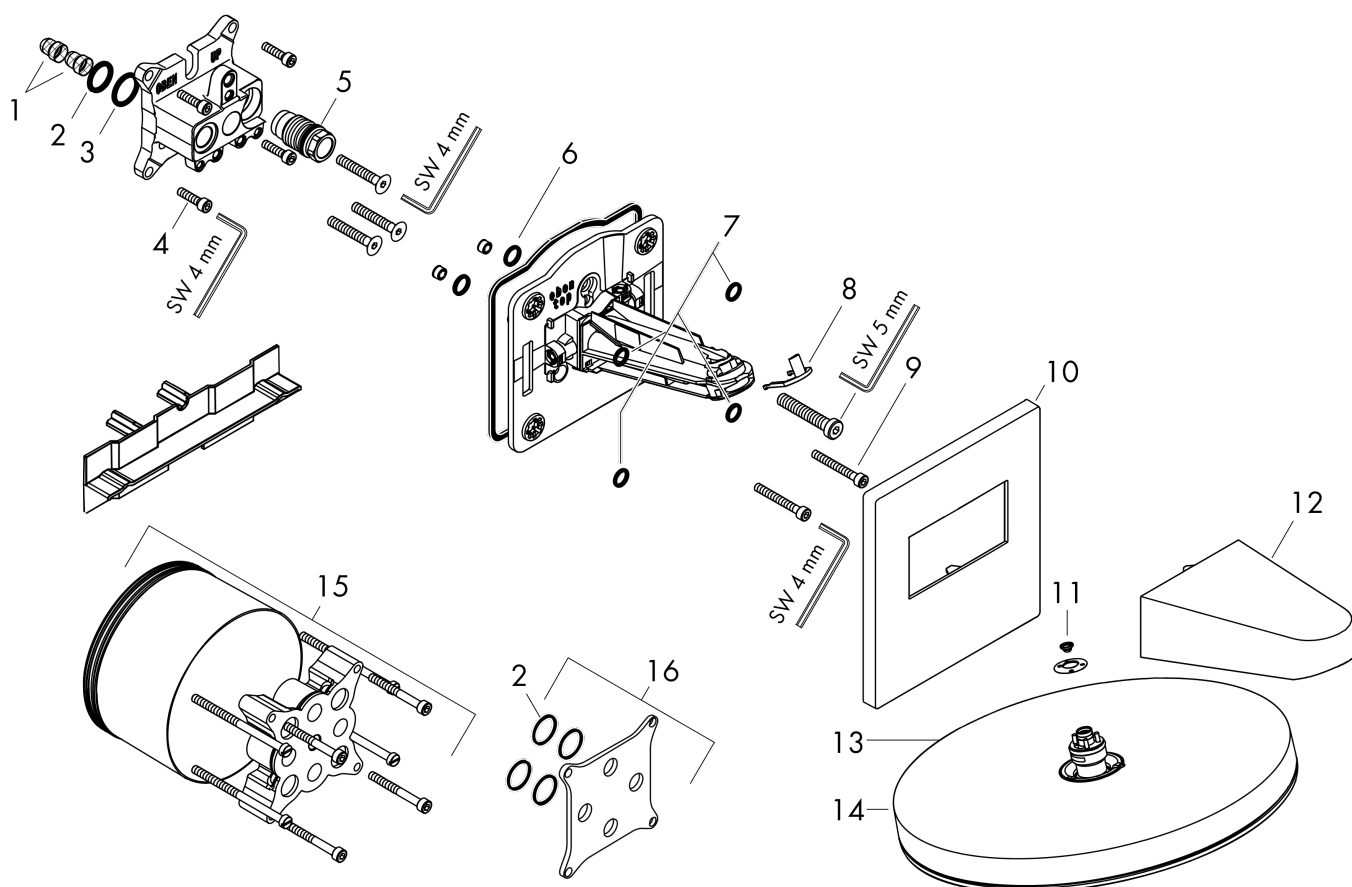

Pulsify S**Верхний душ 260 2jet с настенным креплением**: хром Артикулный номер: **24150000****Описание****Характеристики**

- состоит из: верхний душ, настенный вывод
- размер душевого диска: 260 мм
- тип струи: PowderRain, Intense PowderRain
- Fast Drain система быстрого слива остаточной воды после выключения душа
- шарнирное соединение: регулируемый угол верхнего душа
- материал душевого диска: пластик
- поверхность душевого диска: графит
- максимальный расход воды при 3 барах: 11,3 л/мин
- расход воды PowderRain (при 3 барах): 11,3 л/мин
- расход воды в режиме Intense PowderRain (при 3 барах): 7,2 л/мин
- минимальный расход для корректной работы: 6,3 л/мин
- минимальное давление: 1,4бар
- съемный верхний душ для очистки
- монтаж: стена, скрытый монтаж с помощью iBox Universal
- вид соединения: скрытая часть
- подходит для проточных водонагревателей
- не входит в комплект: скрытая часть

Технология**Награды за дизайн**

reddot winner 2021

Продукт**Чертеж**

Pulsify S

Верхний душ 260 2jet с настенным креплением

: хром Артикульный номер: 24150000

График расхода воды

Расход измерен практически с помощью соответствующей арматуры (термостат/смеситель/скрытый клапан).

Pulsify S

Верхний душ 260 2jet с настенным креплением

: хром Артикул номер: 24150000

Покомпонентное изображение

Год выпуска: >01/23

Pulsify S**Верхний душ 260 2jet с настенным креплением**: хром Артикулный номер: **24150000****Перечень запасных частей**

Год выпуска: >01/23

Позиция	Описание	Артикулный номер	PC	PU
1	filter	98513000	-	1
2	O-ring 16x2	98133000	-	1
3	O-ring 18x2	98181000	-	1
4	set of screws	96525000	-	1
5	O-ring 17x2	98199000	-	1
6	O-ring 10x2	98170000	-	1
7	O-ring 9x2	98119000	-	1
8	cramp	94521000	-	1
9	hexagon socket screw M5x40	97673000	-	1
10	escutcheon	94465000	-	1
11	filter	94467000	-	1
12	cover	94464000	-	1
13	O-ring 6x2	98458000	-	1
14	head shower	94520000	-	1
15	extension 25 mm	13595000	-	1
16	compensation set 1°	95521000	-	1