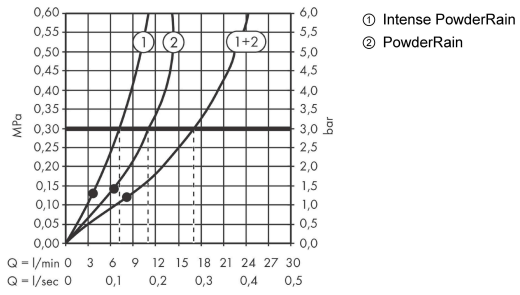

Pulsify S**Верхний душ 260 2jet с настенным креплением**: хром Артикулный номер: **24150000****Описание****Характеристики**

- состоит из: верхний душ, настенный вывод
- размер душевого диска: 260 мм
- тип струи: PowderRain, Intense PowderRain
- Fast Drain система быстрого слива остаточной воды после выключения душа
- шарнирное соединение: регулируемый угол верхнего душа
- материал душевого диска: пластик
- поверхность душевого диска: графит
- максимальный расход воды при 3 барах: 11,3 л/мин
- расход воды PowderRain (при 3 барах): 11,3 л/мин
- расход воды в режиме Intense PowderRain (при 3 барах): 7,2 л/мин
- минимальный расход для корректной работы: 6,3 л/мин
- минимальное давление: 1,4бар
- съемный верхний душ для очистки
- монтаж: стена, скрытый монтаж с помощью iBox Universal
- вид соединения: скрытая часть
- подходит для проточных водонагревателей
- не входит в комплект: скрытая часть

Технология**Награды за дизайн**

reddot winner 2021

Продукт**Чертеж**

Pulsify S

Верхний душ 260 2jet с настенным креплением

: хром Артикульный номер: 24150000

График расхода воды

Расход измерен практически с помощью соответствующей арматуры (термостат/смеситель/скрытый клапан).