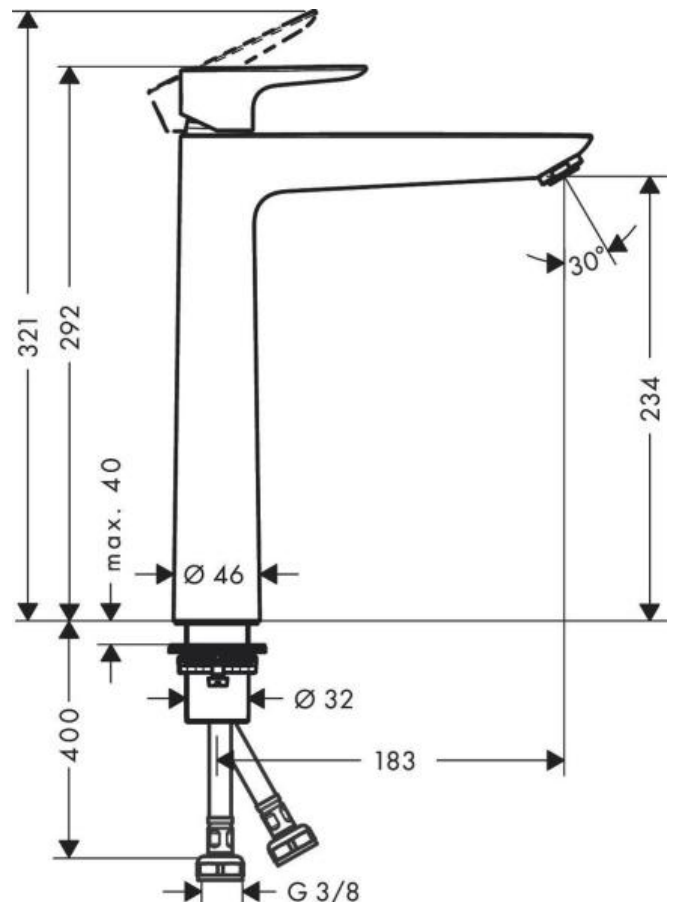

## Hansgrohe Talis E Смеситель для раковины 240 однорычажный без сливного набора золото 71717990

### Характеристики

- Производитель: **Hansgrohe**
- Коллекция: **Talis E**
- Страна-производитель: **Германия**
- Материал: **латунь**
- Способ монтажа: **горизонтальный (на раковину/столешницу)**
- Кол-во отверстий для монтажа: **1**
- Способ управления: **однорычажный**
- Вид излива: **неповоротный**
- Стиль: **современный**
- Цвет: **золото**
- Технологии: **ComfortZone**
- Тип струи: **обычная**
- Донный клапан: **нет**
- Подводка: **гибкая**
- Кол-во потребителей: **1**
- Длина излива, мм: **183**
- Высота излива, мм: **234**
- Срок гарантии: **5 лет**
- Форма: **округлая**
- Расход воды (л/мин): **5**
- Вариант: **полированное золото**
- Тип: **смеситель**
- Назначение: **для раковины**

### Комплектация

- Смеситель
- Комплект подводки
- Набор креплений
- Инструкция

- ① With flow limiter
- ② Без ограничитель расхода

Актуальная и полная информация по продукту на сайте <https://hans-rus.ru>