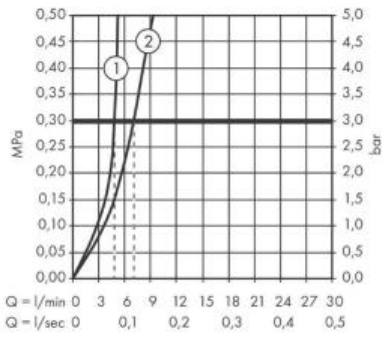

- ① With flow limiter
- ② Без ограничитель расхода