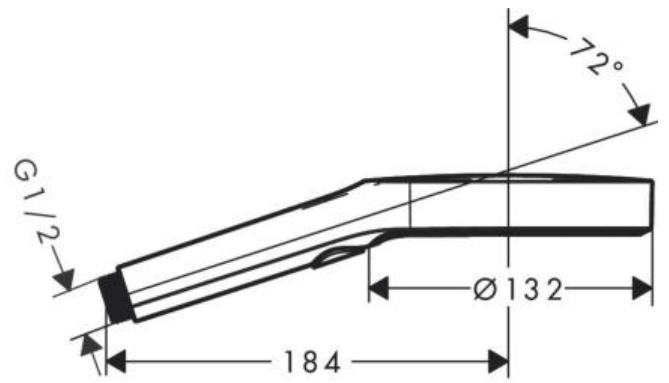

Hansgrohe Rainfinity Ручной душ 130 3jet черный матовый 26864670

Характеристики

- Производитель: **Hansgrohe**
- Коллекция: **Rainfinity**
- Страна-производитель: **Германия**
- Размер душевого диска (мм): **130**
- Способ управления: **нажимной**
- Стиль: **современный**
- Цвет: **черный матовый**
- Технологии: **Select**
- Тип струи: **Intense PowderRain**
- Форма: **круглая**
- Расход воды (л/мин): **14**
- Особенности: **металлическая**
- Количество режимов лейки: **3**
- Вариант: **черный матовый**
- Тип: **ручной душ**
- Назначение: **для ванны**

Комплектация

- Душевая лейка
- Инструкция

Расход измерен практически с помощью соответствующей арматуры (термостат/смеситель/скрытый клапан).

Актуальная и полная информация по продукту на сайте <https://hans-rus.ru>