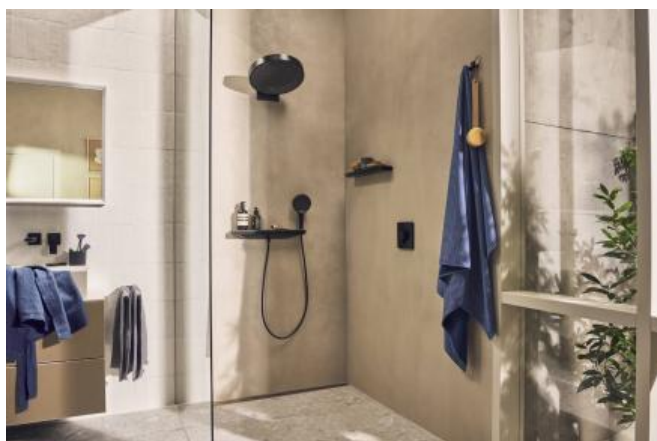

Hansgrohe Rainfinity Ручной душ 130 3jet черный матовый 26864670

Характеристики

- Производитель: **Hansgrohe**
- Коллекция: **Rainfinity**
- Страна-производитель: **Германия**
- Размер душевого диска (мм): **130**
- Способ управления: **нажимной**
- Стиль: **современный**
- Цвет: **черный матовый**
- Технологии: **Select**
- Тип струи: **Intense PowderRain**
- Форма: **круглая**
- Расход воды (л/мин): **14**
- Особенности: **металлическая**
- Количество режимов лейки: **3**
- Вариант: **черный матовый**
- Тип: **ручной душ**
- Назначение: **для ванны**

Комплектация

- Душевая лейка
- Инструкция