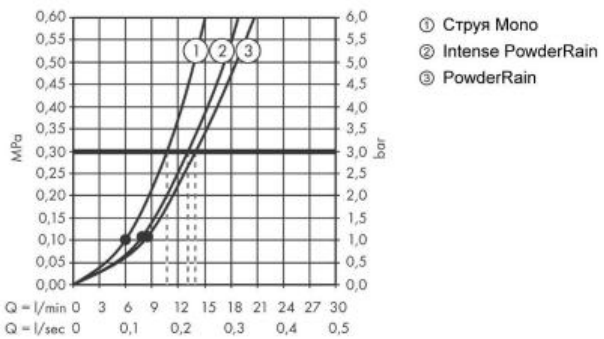

Hansgrohe Rainfinity Ручной душ 130 3jet черный матовый 26864670

Характеристики

- Производитель: **Hansgrohe**
- Коллекция: **Rainfinity**
- Страна-производитель: **Германия**
- Размер душевого диска (мм): **130**
- Способ управления: **нажимной**
- Стиль: **современный**
- Цвет: **черный матовый**
- Технологии: **Select**
- Тип струи: **Intense PowderRain**
- Форма: **круглая**
- Расход воды (л/мин): **14**
- Особенности: **металлическая**
- Количество режимов лейки: **3**
- Вариант: **черный матовый**
- Тип: **ручной душ**
- Назначение: **для ванны**

Комплектация

- Душевая лейка
- Инструкция

Расход измерен практически с помощью соответствующей арматуры (термостат/смеситель/скрытый клапан).

Актуальная и полная информация по продукту на сайте <https://hans-rus.ru>