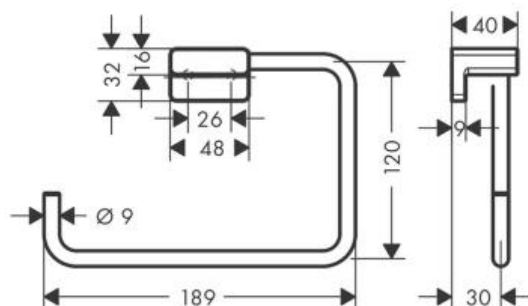

Hansgrohe AddStoris Кольцевой полотенцедержатель хром-черный матовый 41754340

Характеристики

- Производитель: **Hansgrohe**
- Коллекция: **AddStoris**
- Страна-производитель: **Германия**
- Поверхность: **шлифованная**
- Материал: **металл**
- Способ монтажа: **вертикальный (на стену)**
- Цвет: **хром-черный матовый**
- Вариант: **шлифованный черный хром**
- Тип: **держатель для полотенец**

Комплектация

- Полотенцедержатель
- Набор креплений
- Инструкция

Актуальная и полная информация по продукту на сайте <https://hans-rus.ru>