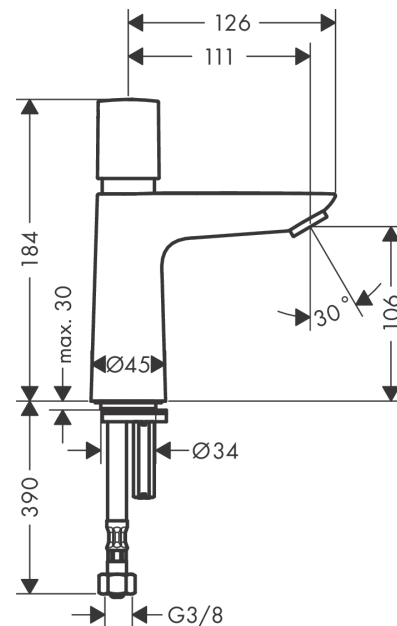

## Talis E

Кран для холодной воды с автоматическим отключением

: хром Артикулный номер: 71719000

#### Характеристики

- ComfortZone 110
- выступ: 111 мм
- высота излива: 106 мм
- тип струи: обычная струя
- максимальный расход воды при 3 барах: 5 л/мин
- Самозакрывающийся картридж
- время промывания: Регулировка в пределах 3-20 секунд (предустановка 7 секунд)
- только для холодной воды
- возможна постоянная промывка
- вид соединения: соединительный шланг G 3/8
- Для термической дезинфекции требуется сервисный инструмент # 93913000

### График расхода воды

Talis E

Кран для холодной воды с автоматическим отключением

: хром Артикулный номер: 71719000

Покомпонентное изображение

Год выпуска: >04/21

**Talis E****Кран для холодной воды с автоматическим отключением**: хром Артикулный номер: **71719000****Перечень запасных частей**

Год выпуска: &gt;04/21

Позиция	Описание	Артикулный номер	PC	PU
1	handle	94408000	-	1
2	service set	93913000	-	1
3	shut off unit	94397000	-	1
4	O-ring 3x1	98384000	-	1
5	nut	92528000	-	1
6	O-ring 27x1,5	92527000	-	1
7	shut off unit	94374000	-	1
8	adapter for cartridge	94407000	-	1
9	O-ring 23x2	98398000	-	1
10	aerator M24x1 (5 l/min)	92372000	-	1
11	screw M8 x 68	97736000	-	1
12	seal Ø 42	98722000	-	1
13	fixing set	96016000	-	1
14	connection hose 450 mm M8x0,75 G3/8	93405000	-	1
15	O-ring 7x1,5	98422000	-	1
16	filter packing	95291000	-	1