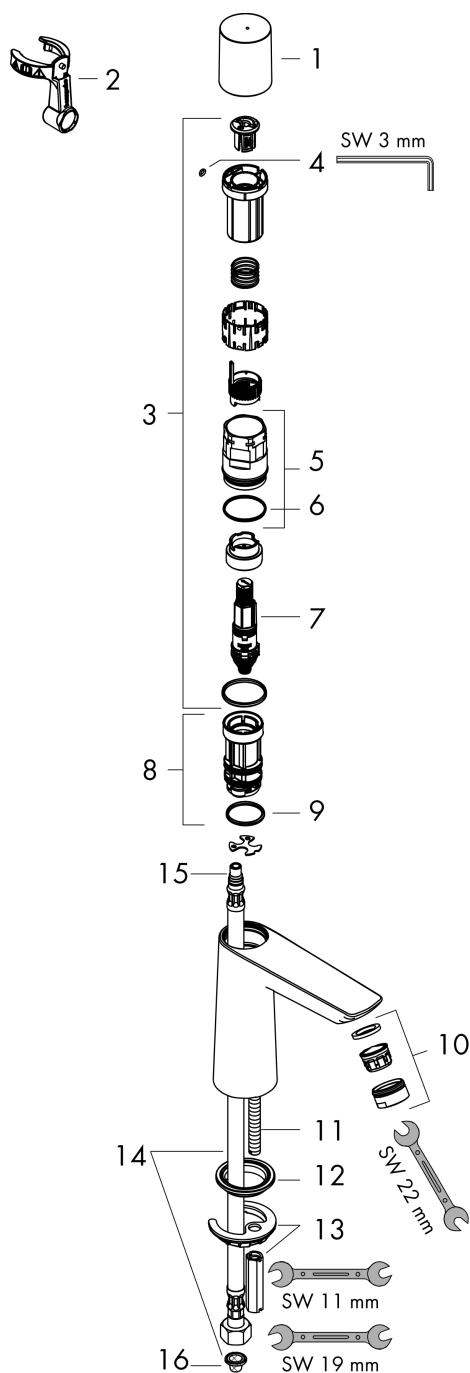

#### Характеристики

- ComfortZone 110
- выступ: 111 мм
- высота излива: 106 мм
- тип струи: обычная струя
- максимальный расход воды при 3 барах: 5 л/мин
- Самозакрывающийся картридж
- время промывания: Регулировка в пределах 3-20 секунд (предустановка 7 секунд)
- только для холодной воды
- возможна постоянная промывка
- вид соединения: соединительный шланг G 3/8
- Для термической дезинфекции требуется сервисный инструмент # 93913000

### Чертеж

### График расхода воды

Talis E

Кран для холодной воды с автоматическим отключением

: хром Артикулный номер: 71719000

Покомпонентное изображение

Год выпуска: >04/21

**Talis E****Кран для холодной воды с автоматическим отключением**: хром Артикулный номер: **71719000****Перечень запасных частей**

Год выпуска: &gt;04/21

Позиция	Описание	Артикулный номер	PC	PU
1	handle	94408000	-	1
2	service set	93913000	-	1
3	shut off unit	94397000	-	1
4	O-ring 3x1	98384000	-	1
5	nut	92528000	-	1
6	O-ring 27x1,5	92527000	-	1
7	shut off unit	94374000	-	1
8	adapter for cartridge	94407000	-	1
9	O-ring 23x2	98398000	-	1
10	aerator M24x1 (5 l/min)	92372000	-	1
11	screw M8 x 68	97736000	-	1
12	seal Ø 42	98722000	-	1
13	fixing set	96016000	-	1
14	connection hose 450 mm M8x0,75 G3/8	93405000	-	1
15	O-ring 7x1,5	98422000	-	1
16	filter packing	95291000	-	1