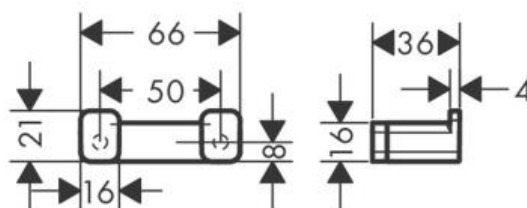

Hansgrohe AddStoris Двойной крючок для полотенец бронза 41755140

Характеристики

- Производитель: **Hansgrohe**
- Коллекция: **AddStoris**
- Страна-производитель: **Германия**
- Поверхность: **шлифованная**
- Материал: **металл**
- Способ монтажа: **вертикальный (на стену)**
- Цвет: **бронза**
- Вариант: **шлифованная бронза**
- Тип: **крючок**

Комплектация

- Крючок
- Набор креплений
- Инструкция

Актуальная и полная информация по продукту на сайте <https://hans-rus.ru>