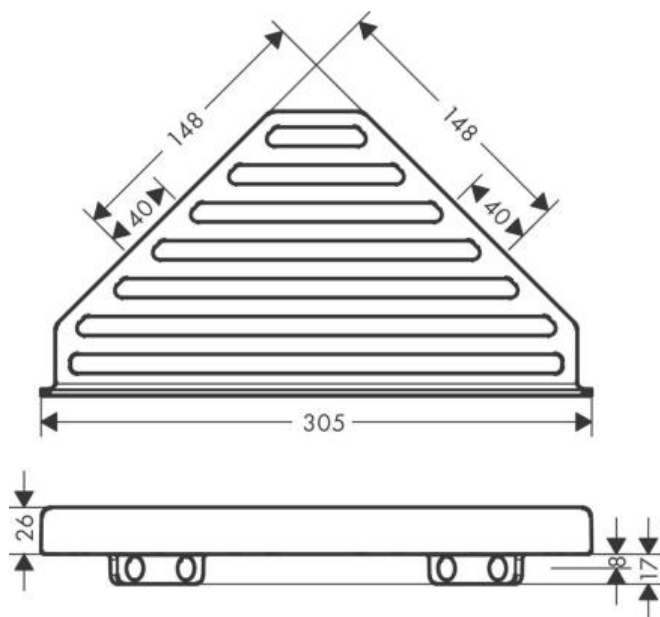

Hansgrohe AddStoris Угловая корзинка хром-черный матовый 41741340

Характеристики

- Производитель: **Hansgrohe**
- Коллекция: **AddStoris**
- Страна-производитель: **Германия**
- Поверхность: **шлифованная**
- Материал: **металл**
- Способ монтажа: **вертикальный (на стену)**
- Цвет: **хром-черный матовый**
- Вариант: **шлифованный черный хром**
- Тип: **полка**

Комплектация

- Полка
- Набор креплений
- Инструкция

Актуальная и полная информация по продукту на сайте <https://hans-rus.ru>