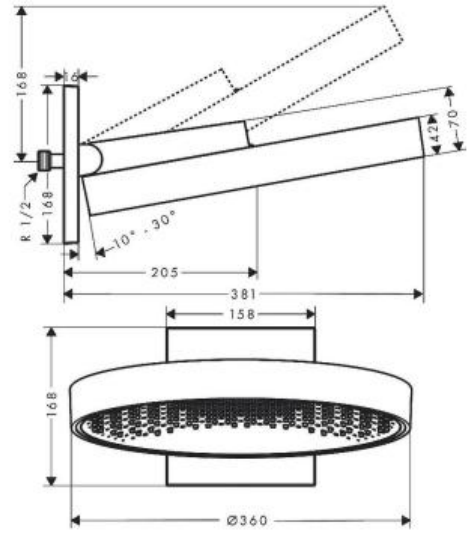

Hansgrohe Rainfinity Верхний душ 360 1jet с настенным креплением хром-черный матовый 26230340

Характеристики

- Производитель: **Hansgrohe**
- Коллекция: **Rainfinity**
- Страна-производитель: **Германия**
- Материал: **алюминий**
- Размер душевого диска (мм): **360**
- Подсветка: **нет**
- Способ монтажа: **вертикальный (на стену)**
- Стиль: **современный**
- Цвет: **хром-черный матовый**
- Технологии: **QuickClean**
- С верхним душем: **да**
- Количество режимов лейки: **1**
- Вариант: **шлифованный черный хром**
- Тип: **верхний душ**

Комплектация

- Верхний душ
- Кронштейн для верхнего душа
- Инструкция

Расход измерен практически с помощью соответствующей арматуры (термостат/смеситель/скрытый клапан).

Актуальная и полная информация по продукту на сайте <https://hans-rus.ru>