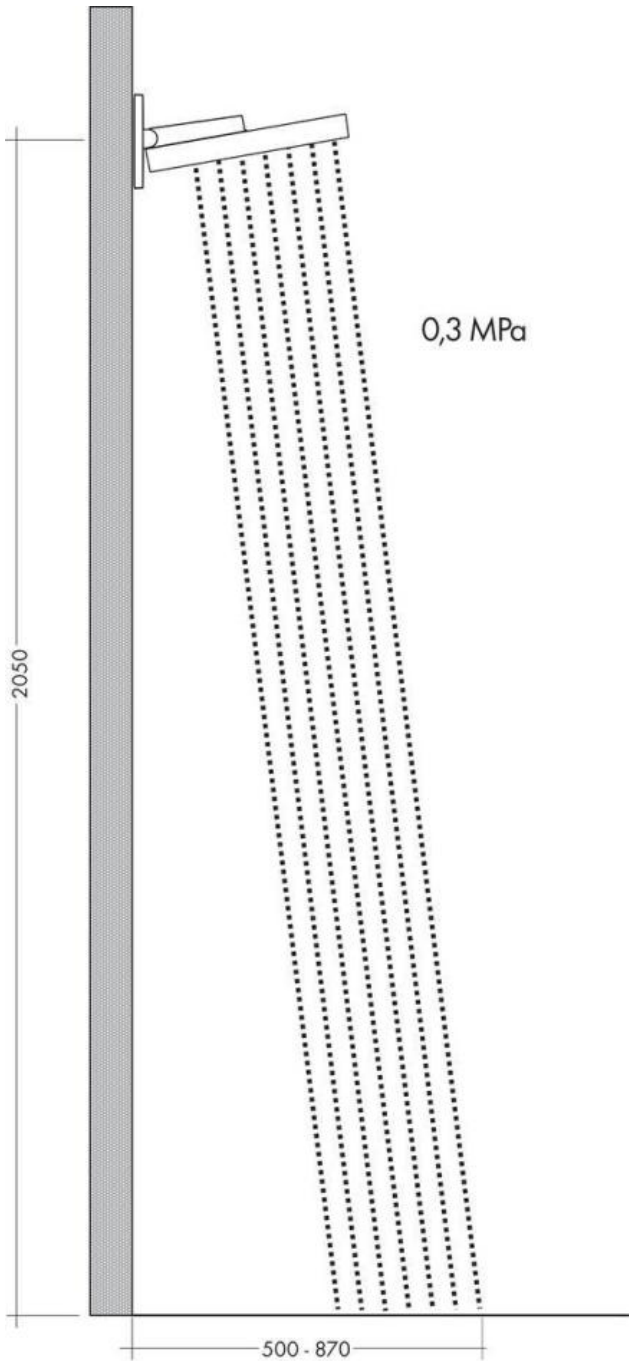

Hansgrohe Rainfinity Верхний душ 360 1jet с настенным креплением хром-черный матовый 26230340

Характеристики

- Производитель: **Hansgrohe**
- Коллекция: **Rainfinity**
- Страна-производитель: **Германия**
- Материал: **алюминий**
- Размер душевого диска (мм): **360**
- Подсветка: **нет**
- Способ монтажа: **вертикальный (на стену)**
- Стиль: **современный**
- Цвет: **хром-черный матовый**
- Технологии: **QuickClean**
- С верхним душем: **да**
- Количество режимов лейки: **1**
- Вариант: **шлифованный черный хром**
- Тип: **верхний душ**

Комплектация

- Верхний душ
- Кронштейн для верхнего душа
- Инструкция

Расход измерен практически с помощью соответствующей арматуры (термостат/смеситель/скрытый клапан).

Актуальная и полная информация по продукту на сайте <https://hans-rus.ru>