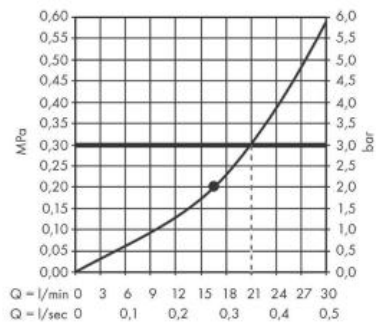

Hansgrohe Rainfinity Верхний душ 360 1jet с настенным креплением хром-черный матовый 26230340

Характеристики

- Производитель: **Hansgrohe**
- Коллекция: **Rainfinity**
- Страна-производитель: **Германия**
- Материал: **алюминий**
- Размер душевого диска (мм): **360**
- Подсветка: **нет**
- Способ монтажа: **вертикальный (на стену)**
- Стиль: **современный**
- Цвет: **хром-черный матовый**
- Технологии: **QuickClean**
- С верхним душем: **да**
- Количество режимов лейки: **1**
- Вариант: **шлифованный черный хром**
- Тип: **верхний душ**

Комплектация

- Верхний душ
- Кронштейн для верхнего душа
- Инструкция

Расход измерен практически с помощью соответствующей арматуры (термостат/смеситель/скрытый клапан).

Актуальная и полная информация по продукту на сайте <https://hans-rus.ru>