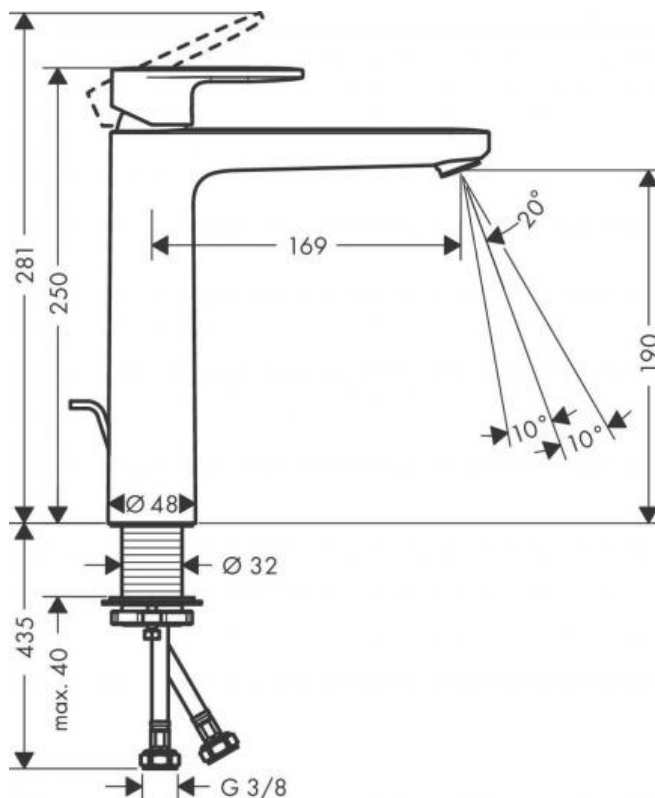

Hansgrohe Vernis Blend Смеситель для раковины однорычажный 190 со сливным гарнитуром хром 71552000

Характеристики

- Производитель: **Hansgrohe**
- Коллекция: **Vernis**
- Страна-производитель: **Германия**
- Способ монтажа: **горизонтальный (на раковину/столешницу)**
- Кол-во отверстий для монтажа: **1**
- Вид излива: **неповоротный**
- Цвет: **хром**
- Технологии: **AirPower**
- Тип струи: **обычная**
- Донный клапан: **да**
- Длина излива, мм: **169**
- Высота излива, мм: **190**
- Расход воды (л/мин): **5**
- Вариант: **хром**
- Тип: **смеситель**
- Назначение: **для раковины**

Комплектация

- Однорычажный смеситель для раковины
- Слив/перелив