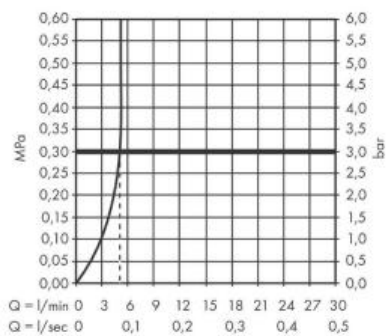

Актуальная и полная информация по продукту на сайте <https://hans-rus.ru>