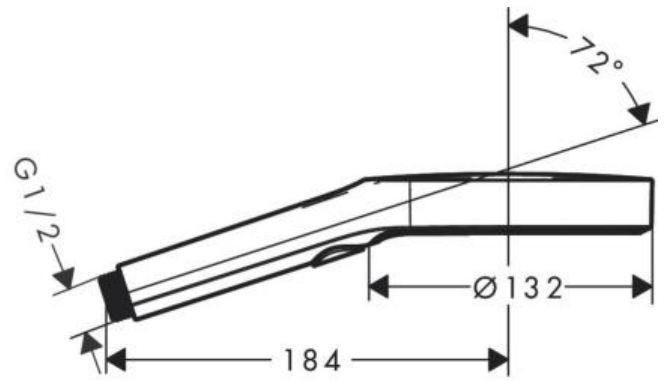

Hansgrohe Rainfinity Ручной душ 130 3jet хром 26864000

Характеристики

- Производитель: **Hansgrohe**
- Коллекция: **Rainfinity**
- Страна-производитель: **Германия**
- Размер душевого диска (мм): **130**
- Способ управления: **нажимной**
- Стиль: **современный**
- Цвет: **хром**
- Технологии: **QuickClean**
- Тип струи: **Intense PowderRain**
- Срок гарантии: **5 лет**
- Форма: **круглая**
- Расход воды (л/мин): **14**
- Особенности: **металлическая**
- Количество режимов лейки: **3**
- Вариант: **хром**
- Тип: **ручной душ**
- Назначение: **для ванны**

Комплектация

- Душевая лейка
- Инструкция

- ① Струя Моно
- ② Intense PowderRain
- ③ PowderRain

Расход измерен практически с помощью соответствующей арматуры (термостат/смеситель/скрытый клапан).

Актуальная и полная информация по продукту на сайте <https://hans-rus.ru>