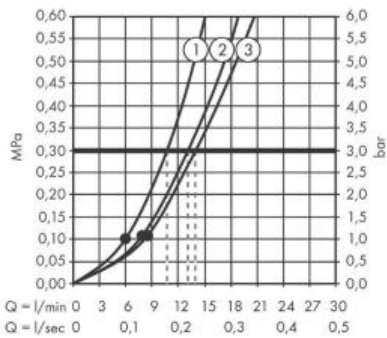

Hansgrohe Rainfinity Ручной душ 130 3jet хром 26864000

Характеристики

- Производитель: **Hansgrohe**
- Коллекция: **Rainfinity**
- Страна-производитель: **Германия**
- Размер душевого диска (мм): **130**
- Способ управления: **нажимной**
- Стиль: **современный**
- Цвет: **хром**
- Технологии: **QuickClean**
- Тип струи: **Intense PowderRain**
- Срок гарантии: **5 лет**
- Форма: **круглая**
- Расход воды (л/мин): **14**
- Особенности: **металлическая**
- Количество режимов лейки: **3**
- Вариант: **хром**
- Тип: **ручной душ**
- Назначение: **для ванны**

Комплектация

- Душевая лейка
- Инструкция

- ① Струя Моно
- ② Intense PowderRain
- ③ PowderRain

Расход измерен практически с помощью соответствующей арматуры (термостат/смеситель/скрытый клапан).

Актуальная и полная информация по продукту на сайте <https://hans-rus.ru>