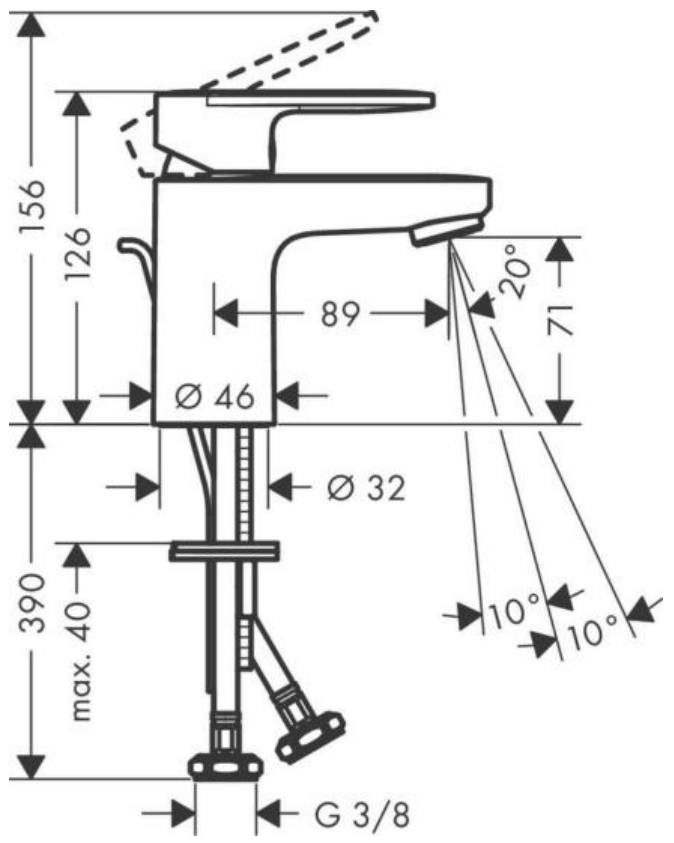

Hansgrohe Vernis Blend Смеситель для раковины однорычажный 70 со сливным гарнитуром хром 71550000

Характеристики

- Производитель: **Hansgrohe**
- Коллекция: **Vernis**
- Страна-производитель: **Германия**
- Материал: **латунь**
- Кол-во отверстий для монтажа: **1**
- Способ управления: **однорычажный**
- Вид излива: **неповоротный**
- Стиль: **современный**
- Цвет: **хром**
- Технологии: **AirPower**
- Тип струи: **обычная**
- Донный клапан: **да**
- Кол-во потребителей: **1**
- Длина излива, мм: **89**
- Высота излива, мм: **71**
- Срок гарантии: **5 лет**
- Расход воды (л/мин): **5**
- Вариант: **хром**
- Тип: **смеситель**
- Назначение: **для раковины**

Комплектация

- Смеситель
- Комплект подводки
- Донный клапан
- Набор креплений
- Инструкция

Актуальная и полная информация по продукту на сайте <https://hans-rus.ru>