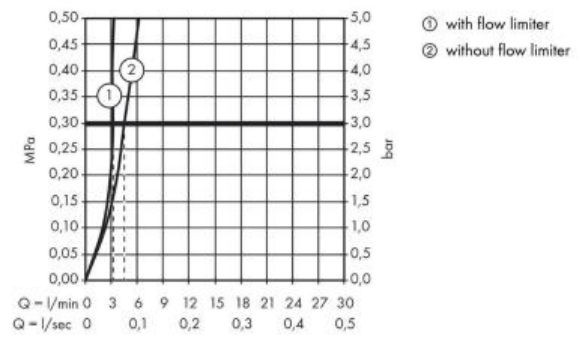

Hansgrohe Logis Смеситель для раковины 70 LowFlow 3,5 л / мин со сливным гарнитуром хром 71078000

Характеристики

Комплектация

- Производитель: **Hansgrohe**
- Коллекция: **Logis**
- Страна-производитель: **Германия**
- Материал: **латунь**
- Способ монтажа: **горизонтальный (на раковину/столешницу)**
- Кол-во отверстий для монтажа: **1**
- Способ управления: **однорычажный**
- Вид излива: **неповоротный**
- Стиль: **современный**
- Цвет: **хром**
- Технологии: **AirPower**
- Тип струи: **обычная**
- Донный клапан: **да**
- Подводка: **гибкая**
- Кол-во потребителей: **1**
- Длина излива, мм: **107**
- Высота излива, мм: **67**
- Срок гарантии: **5 лет**
- Форма: **округлая**
- Расход воды (л/мин): **3,5**
- Вариант: **хром**
- Тип: **смеситель**
- Назначение: **для раковины**