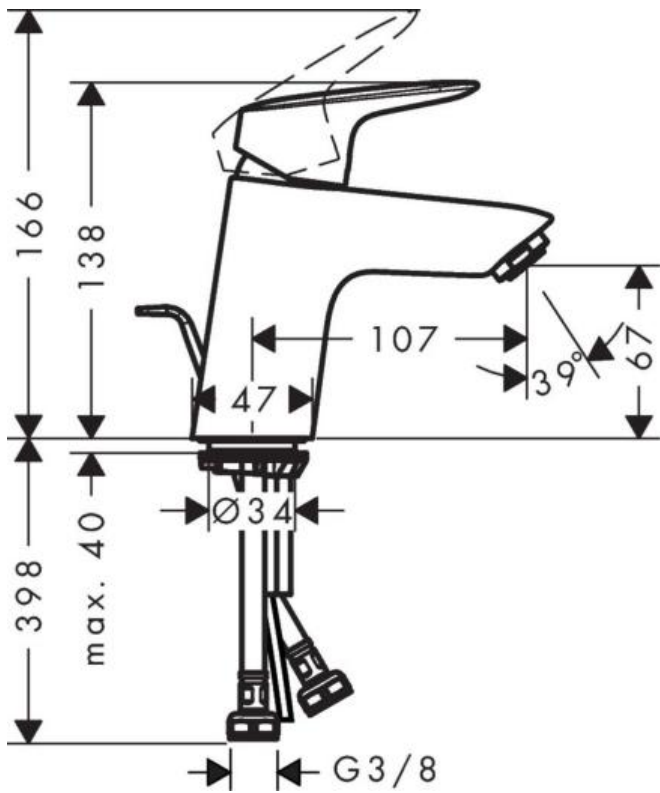

Hansgrohe Logis Смеситель для раковины 70 LowFlow 3,5 л / мин со сливным гарнитуром хром 71078000

Характеристики

Комплектация

- Производитель: **Hansgrohe**
- Коллекция: **Logis**
- Страна-производитель: **Германия**
- Материал: **латунь**
- Способ монтажа: **горизонтальный (на раковину/столешницу)**
- Кол-во отверстий для монтажа: **1**
- Способ управления: **однорычажный**
- Вид излива: **неповоротный**
- Стиль: **современный**
- Цвет: **хром**
- Технологии: **AirPower**
- Тип струи: **обычная**
- Донный клапан: **да**
- Подводка: **гибкая**
- Кол-во потребителей: **1**
- Длина излива, мм: **107**
- Высота излива, мм: **67**
- Срок гарантии: **5 лет**
- Форма: **округлая**
- Расход воды (л/мин): **3,5**
- Вариант: **хром**
- Тип: **смеситель**
- Назначение: **для раковины**