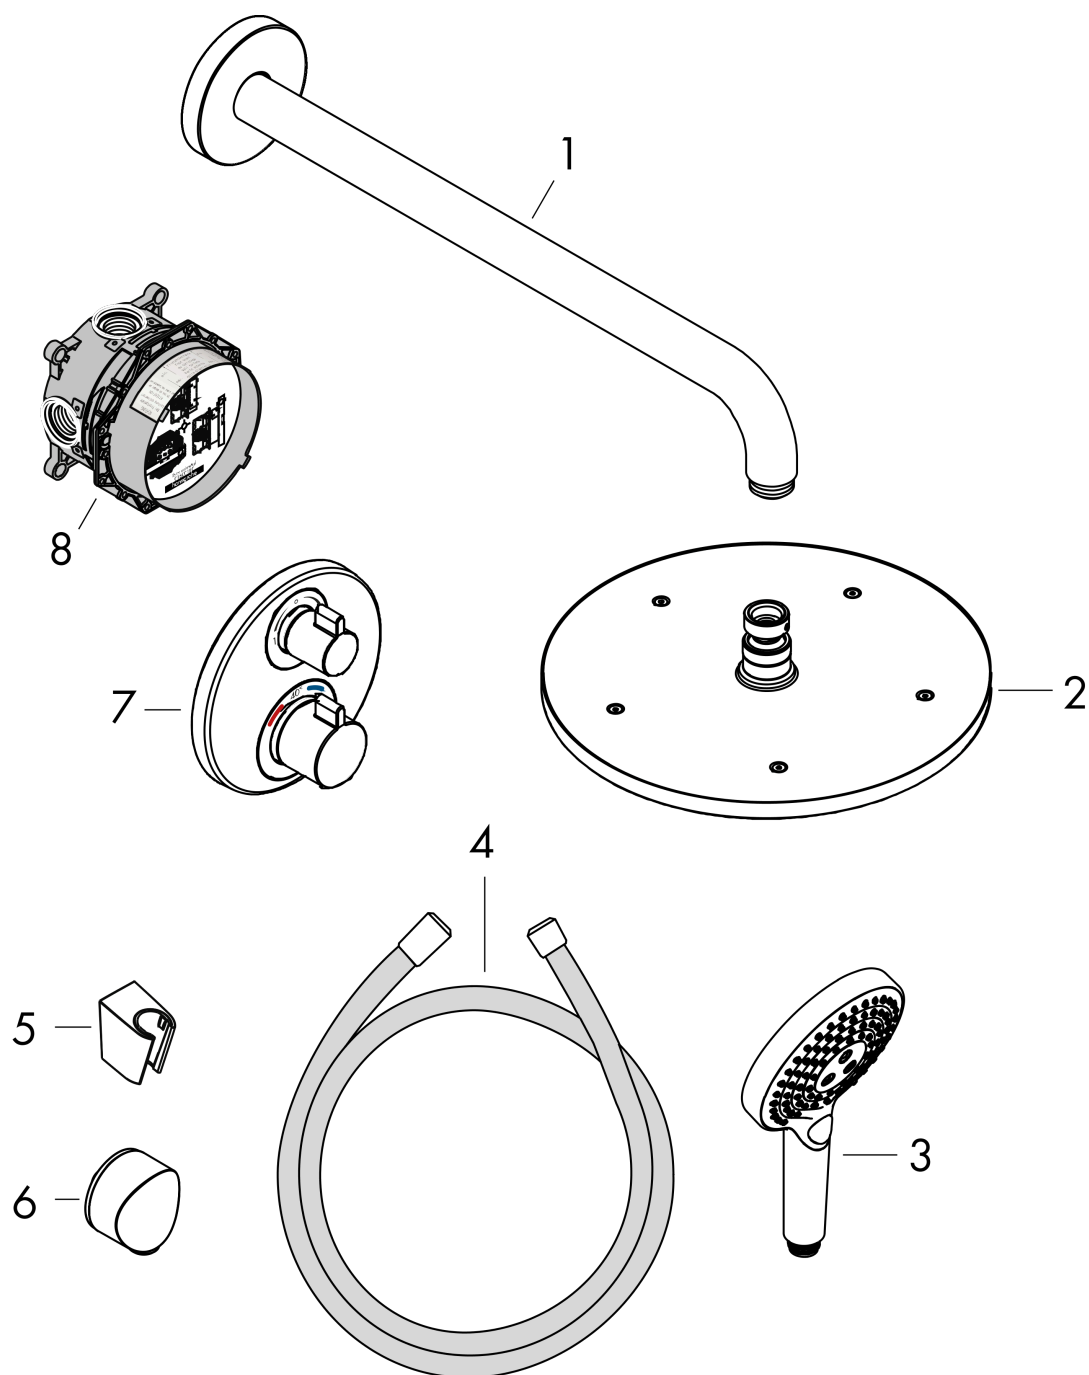

#### Чертеж

**Сroma**  
**Душевая система скрытого монтажа 280 1jet с Ecostat S**  
 : матовый черный    Артикульный номер: 27961670

Покомпонентное изображение

Год выпуска: >02/21

**Сroma****Душевая система скрытого монтажа 280 1jet с Ecostat S**: матовый черный Артикулный номер: **27961670****Перечень запасных частей**

Год выпуска: &gt;02/21

Позиция	Описание	Артикулный номер	PC	PU
1	head shower	26220670	-	1
2	shower arm 390 mm	27413670	-	1
3	handshower	26530670	-	1
4	shower holder	28331670	-	1
5	shower hose Isiflex'B 1,25 m	28272670	-	1
6	Fixfit Hose Connection	27454670	-	1
7	Finish set	15758670	-	1
8	concealed item	01800180	-	1