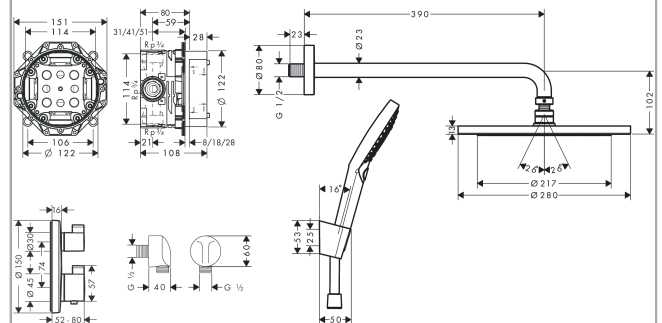

Срома

Душевая система скрытого монтажа 280 1jet с Ecostat S

: матовый черный Артикулный номер: 27961670

Описание

Характеристики

- состоит из: верхний душ, ручной душ, держатель верхнего душа, термостат, скрытая часть, настенный вывод, держатель для душа, шланг для душа
- размер душевого диска: 280 мм
- тип струи Верхний душ: RainAir
- тип струи ручной душ: Rain, RainAir, Whirl
- максимальный расход воды при 3 барах: 15,6 л/мин
- со стороны душа упорный подшипник, предотвращающий перекручивание душевого шланга
- макс. рабочее давление: 6 бар
- мин. рабочее давление: 1,5бар
- вид соединения: скрытая часть

Технология

Продукт

Чертеж