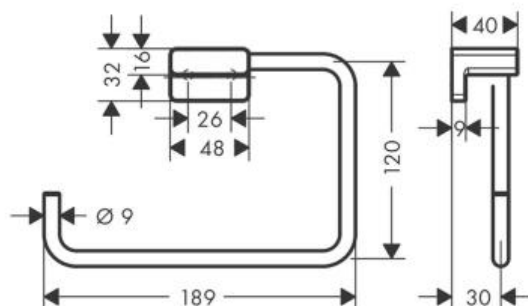

Hansgrohe AddStoris Кольцевой полотенцедержатель бронза 41754140

Характеристики

- Производитель: **Hansgrohe**
- Коллекция: **AddStoris**
- Страна-производитель: **Германия**
- Поверхность: **шлифованная**
- Материал: **металл**
- Способ монтажа: **вертикальный (на стену)**
- Цвет: **бронза**
- Вариант: **шлифованная бронза**
- Тип: **держатель для полотенец**

Комплектация

- Полотенцедержатель
- Набор креплений
- Инструкция

Актуальная и полная информация по продукту на сайте <https://hans-rus.ru>