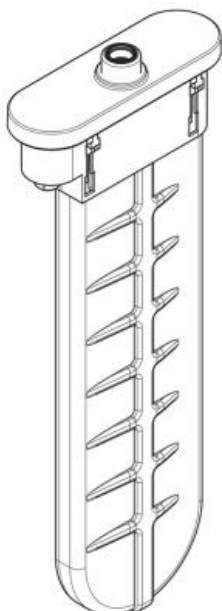

Hansgrohe sBox Внешняя часть, овальная шлифованная бронза 28020140

Характеристики

- Производитель: **Hansgrohe**
- Коллекция: **sBox**
- Страна-производитель: **Германия**
- Цвет: **шлифованная бронза**

Комплектация

- корпус для шланга
- шланг для душа
- розетка

Актуальная и полная информация по продукту на сайте <https://hans-rus.ru>