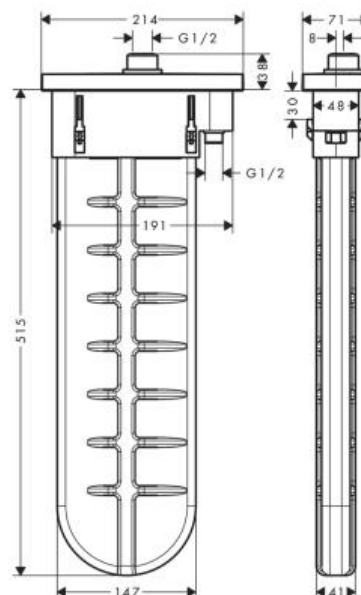

Hansgrohe sBox Внешняя часть, овальная шлифованная бронза 28020140

Характеристики

- Производитель: **Hansgrohe**
- Коллекция: **sBox**
- Страна-производитель: **Германия**
- Цвет: **шлифованная бронза**

Комплектация

- корпус для шланга
- шланг для душа
- розетка

Актуальная и полная информация по продукту на сайте <https://hans-rus.ru>