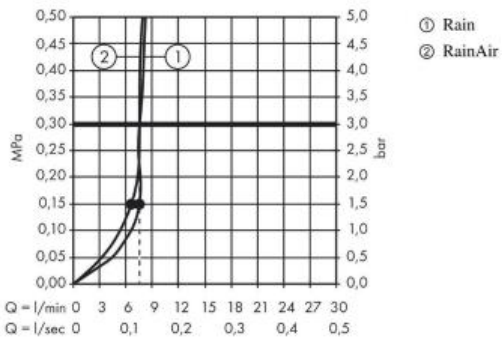

Hansgrohe Raindance Select S 240 Верхний душ 2jet EcoSmart 1/2 хром-белый матовый 26470400

Характеристики

Комплектация

- Производитель: **Hansgrohe**
- Коллекция: **Raindance Select S**
- Страна-производитель: **Германия**
- Материал: **металл**
- Размер душевого диска (мм): **240**
- Подсветка: **нет**
- Способ монтажа: **вертикальный (на стену)**
- Стиль: **современный**
- Цвет: **хром-белый матовый**
- Технологии: **XXL Performance**
- Количество режимов лейки: **2**
- Вариант: **белый матовый/хром**
- Тип: **верхний душ**

- Верхний душ
- Кронштейн для верхнего душа
- Инструкция

The consumption was measured in combination with the appropriate fittings (thermostat/mixer/in-wall valve) to reflect actual application in practice.