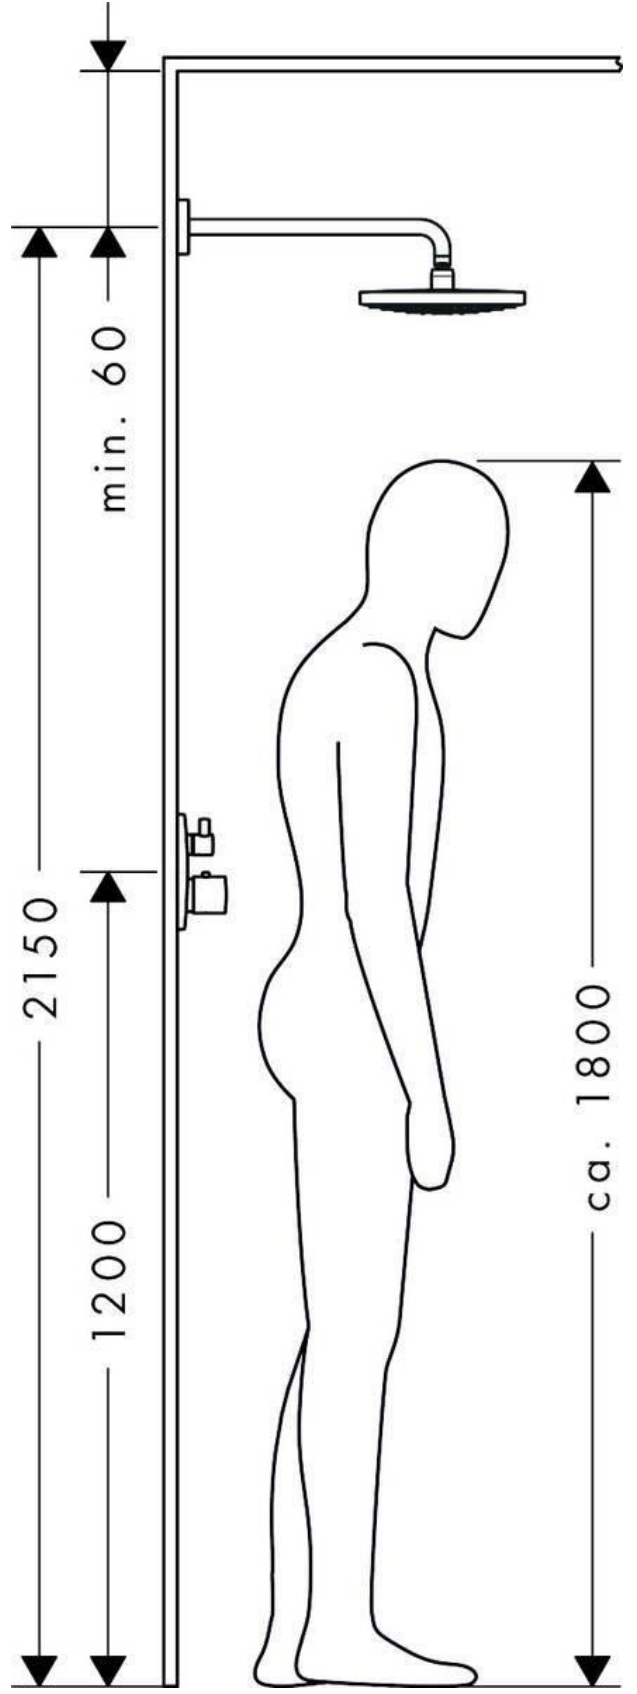

Hansgrohe Raindance Select S 240 Верхний душ 2jet EcoSmart 1/2 хром-белый матовый 26470400

Характеристики

Комплектация

- Производитель: **Hansgrohe**
- Коллекция: **Raindance Select S**
- Страна-производитель: **Германия**
- Материал: **металл**
- Размер душевого диска (мм): **240**
- Подсветка: **нет**
- Способ монтажа: **вертикальный (на стену)**
- Стиль: **современный**
- Цвет: **хром-белый матовый**
- Технологии: **XXL Performance**
- Количество режимов лейки: **2**
- Вариант: **белый матовый/хром**
- Тип: **верхний душ**

- Верхний душ
- Кронштейн для верхнего душа
- Инструкция

The consumption was measured in combination with the appropriate fittings (thermostat/mixer/in-wall valve) to reflect actual application in practice.