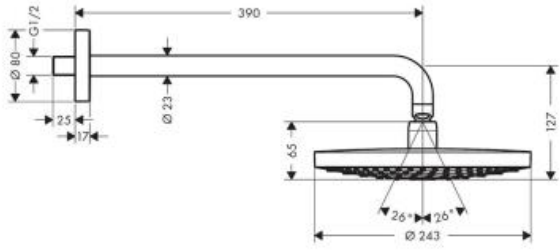

Hansgrohe Raindance Select S 240 Верхний душ 2jet EcoSmart 1/2 хром-белый матовый 26470400

Характеристики

Комплектация

- Производитель: **Hansgrohe**
- Коллекция: **Raindance Select S**
- Страна-производитель: **Германия**
- Материал: **металл**
- Размер душевого диска (мм): **240**
- Подсветка: **нет**
- Способ монтажа: **вертикальный (на стену)**
- Стиль: **современный**
- Цвет: **хром-белый матовый**
- Технологии: **XXL Performance**
- Количество режимов лейки: **2**
- Вариант: **белый матовый/хром**
- Тип: **верхний душ**

- Верхний душ
- Кронштейн для верхнего душа
- Инструкция

The consumption was measured in combination with the appropriate fittings (thermostat/mixer/in-wall valve) to reflect actual application in practice.