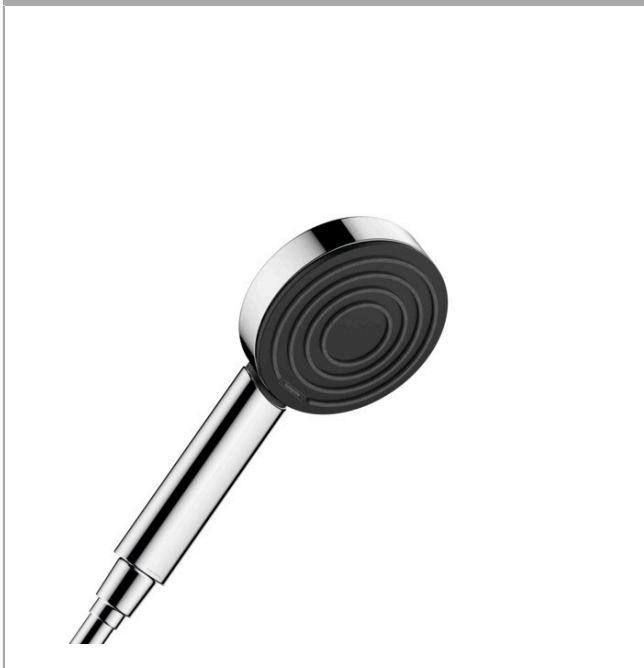

Pulsify S

Ручной душ 105 1jet EcoSmart+

: хром Артикулный номер: 24121000

Описание

Характеристики

- размер душевого диска: 105 мм
- тип струи: PowderRain
- максимальный расход воды при 3 барах: 5,7 л/мин
- расход воды PowderRain (при 3 барах): 5,7 л/мин
- моющаяся вставка для фильтра
- соединительная резьба G 1/2
- подходит для проточных водонагревателей

Технология

Награды за дизайн

reddot winner 2021

Продукт

Чертеж

График расхода воды

Расход измерен практически с помощью соответствующей арматуры (термостат/смеситель/скрытый клапан).

Pulsify S
Ручной душ 105 1jet EcoSmart+
: хром Артикульный номер: 24121000

Покомпонентное изображение

Год выпуска: >06/21

Pulsify S
Ручной душ 105 1jet EcoSmart+
: хром Артикульный номер: **24121000**

Перечень запасных частей

Год выпуска: >06/21

Позиция	Описание	Артикульный номер	PC	PU
1	filter	92672000	-	1
2	seal	98058000	-	1