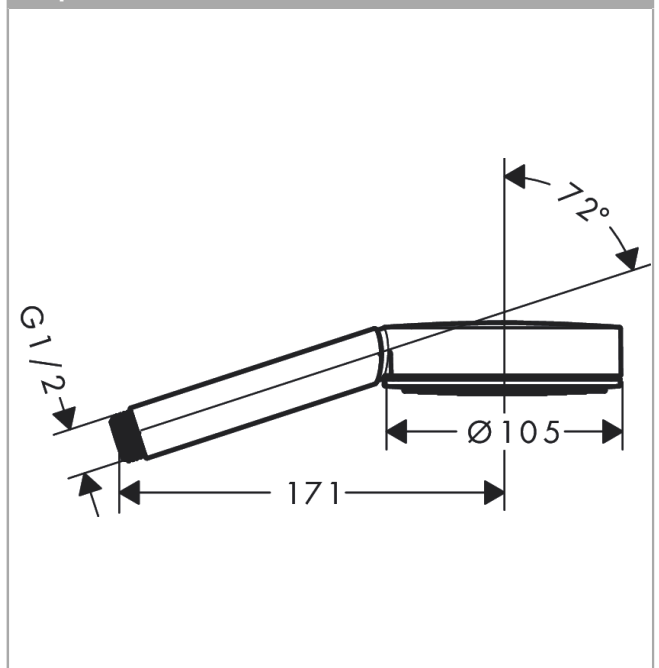

Pulsify S

Ручной душ 105 1jet EcoSmart+

: хром Артикулный номер: 24121000

Описание

Характеристики

- размер душевого диска: 105 мм
- тип струи: PowderRain
- максимальный расход воды при 3 барах: 5,7 л/мин
- расход воды PowderRain (при 3 барах): 5,7 л/мин
- моющаяся вставка для фильтра
- соединительная резьба G 1/2
- подходит для проточных водонагревателей

Технология

Награды за дизайн

reddot winner 2021

Продукт

Чертеж

График расхода воды

Расход измерен практически с помощью соответствующей арматуры (термостат/смеситель/скрытый клапан).

Pulsify S
Ручной душ 105 1jet EcoSmart+
: хром Артикульный номер: 24121000