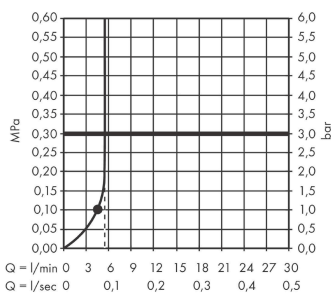

Pulsify S

Ручной душ 105 1jet EcoSmart+

: хром Артикулный номер: 24121000

Описание

Характеристики

- размер душевого диска: 105 мм
- тип струи: PowderRain
- максимальный расход воды при 3 барах: 5,7 л/мин
- расход воды PowderRain (при 3 барах): 5,7 л/мин
- моющаяся вставка для фильтра
- соединительная резьба G 1/2
- подходит для проточных водонагревателей

Технология

Награды за дизайн

reddot winner 2021

Продукт

Чертеж

График расхода воды

Расход измерен практически с помощью соответствующей арматуры (термостат/смеситель/скрытый клапан).

Pulsify S
Ручной душ 105 1jet EcoSmart+
: хром Артикульный номер: 24121000