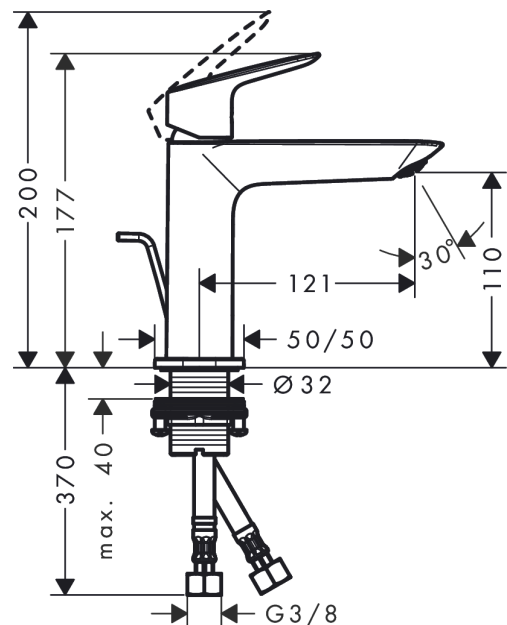

**Logis****Смеситель для раковины, однорычажный, 110 Fine CoolStart, со сливным гарнитуром****: хром** Артикульный номер: **71254000****Описание****Характеристики**

- состоит из: однорычажный смеситель для раковины, слив/перелив
- ComfortZone 110
- выступ: 121 мм
- высота излива: 110 мм
- тип струи: обычная струя
- максимальный расход воды при 3 барах: 5 л/мин
- керамический узел смешивания
- регулируемое ограничение температуры
- подходит для проточных водонагревателей
- донный клапан, 1¼"
- материал сливного набора: синтетический
- вид соединения: соединительные шланги G 3/8
- при включении воды из центрального положения рукоятки подается только холодная вода

## Logis

Смеситель для раковины, однорычажный, 110 Fine CoolStart, со сливным гарнитуром

: хром Артикулный номер: 71254000

## Logis

Смеситель для раковины, однорычажный, 110 Fine CoolStart, со сливным гарнитуром

: хром Артикульный номер: 71254000

## Перечень запасных частей

Год выпуска: &gt;05/21

Позиция	Описание	Артикульный номер	PC	PU
1	handle	94377000	-	1
2	screw cover	96338000	-	1
3	flange	98863000	-	1
4	nut	98864000	-	1
5	O-ring 24x2	98388000	-	1
6	cartridge, assy	97685000	-	1
7	locking screw for handle	95140000	-	1
8	seal	98865000	-	1
9	adapter for cartridge	95975000	-	1
10	O-ring 23x2	98398000	-	1
11	aerator M24x1 (5 l/min)	94364000	-	1
12	O-ring 30x1,5	98433000	-	1
13	escutcheon	94382000	-	1
14	flat seal	98749000	-	1
15	fixing set (Ø 32)	13961000	-	1
16	lever collar	97548000	-	1
17	pull rod	96657000	-	1
18	connection hose 450 mm M8x0,75 G3/8	97206000	-	1
19	O-ring 6,6x1,6	93019000	-	1
a	pop up waste	92168000	-	1
b	fixation extension 35 mm	13898000	-	1