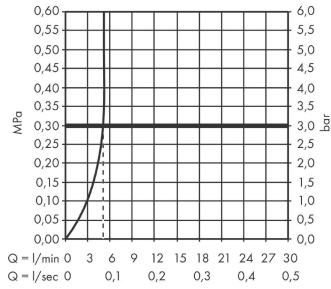

Logis

Смеситель для раковины, однорычажный, 110 Fine CoolStart, со сливным гарнитуром

: хром Артикулный номер: 71254000

График расхода воды