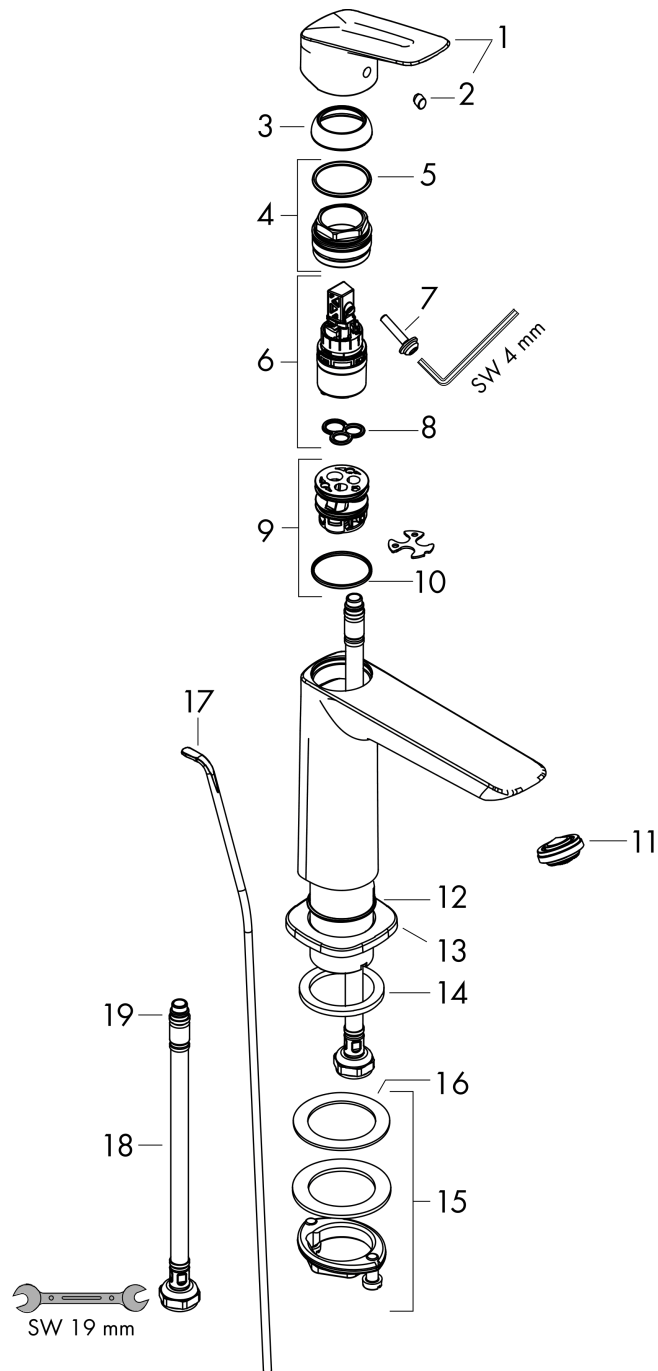

## Logis

Смеситель для раковины, однорычажный, 110 Fine CoolStart, со сливным гарнитуром

: хром Артикулный номер: 71254000

### График расхода воды

**Logis**

**Смеситель для раковины, однорычажный, 110 Fine CoolStart, со сливным гарнитуром**

: хром Артикулный номер: 71254000

**Покомпонентное изображение**

Год выпуска: >05/21

## Logis

Смеситель для раковины, однорычажный, 110 Fine CoolStart, со сливным гарнитуром

: хром Артикульный номер: 71254000

## Перечень запасных частей

Год выпуска: &gt;05/21

Позиция	Описание	Артикульный номер	PC	PU
1	handle	94377000	-	1
2	screw cover	96338000	-	1
3	flange	98863000	-	1
4	nut	98864000	-	1
5	O-ring 24x2	98388000	-	1
6	cartridge, assy	97685000	-	1
7	locking screw for handle	95140000	-	1
8	seal	98865000	-	1
9	adapter for cartridge	95975000	-	1
10	O-ring 23x2	98398000	-	1
11	aerator M24x1 (5 l/min)	94364000	-	1
12	O-ring 30x1,5	98433000	-	1
13	escutcheon	94382000	-	1
14	flat seal	98749000	-	1
15	fixing set (Ø 32)	13961000	-	1
16	lever collar	97548000	-	1
17	pull rod	96657000	-	1
18	connection hose 450 mm M8x0,75 G3/8	97206000	-	1
19	O-ring 6,6x1,6	93019000	-	1
a	pop up waste	92168000	-	1
b	fixation extension 35 mm	13898000	-	1