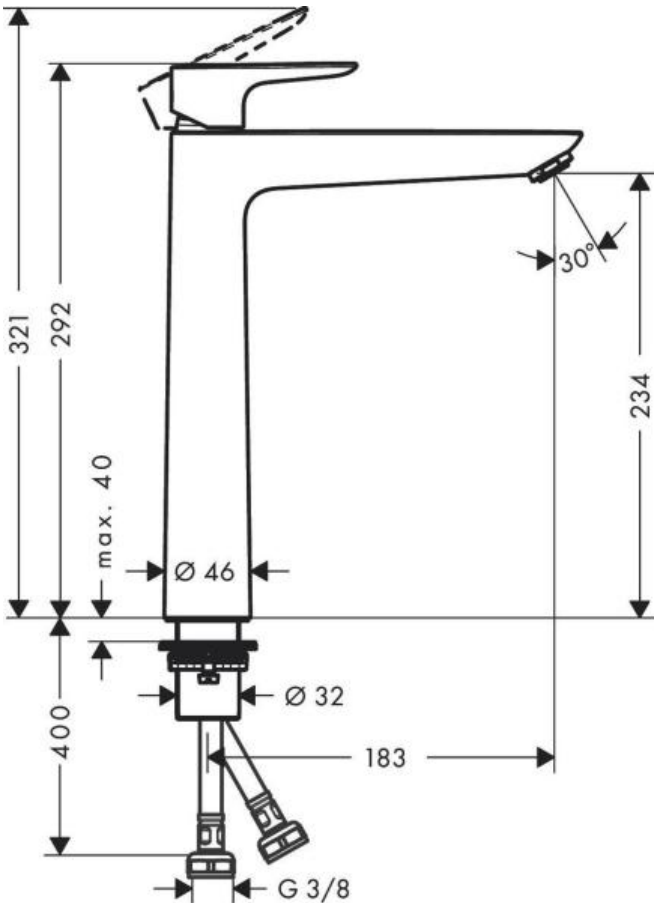

## Hansgrohe Talis E Смеситель для раковины 240 однорычажный без сливного набора черный матовый 71717670

### Характеристики

- Производитель: **Hansgrohe**
- Коллекция: **Talis E**
- Страна-производитель: **Германия**
- Материал: **латунь**
- Способ монтажа: **горизонтальный (на раковину/столешницу)**
- Кол-во отверстий для монтажа: **1**
- Способ управления: **однорычажный**
- Вид излива: **неповоротный**
- Стиль: **современный**
- Цвет: **черный матовый**
- Технологии: **EcoSmart**
- Тип струи: **обычная**
- Донный клапан: **нет**
- Подводка: **гибкая**
- Кол-во потребителей: **1**
- Длина излива, мм: **183**
- Высота излива, мм: **234**
- Срок гарантии: **5 лет**
- Форма: **округлая**
- Расход воды (л/мин): **5**
- Вариант: **черный матовый**
- Тип: **смеситель**
- Назначение: **для раковины**

### Комплектация

- Смеситель
- Комплект подводки
- Набор креплений
- Инструкция

① With flow limiter  
 ② Без ограничитель расхода

Актуальная и полная информация по продукту на сайте <https://hans-rus.ru>