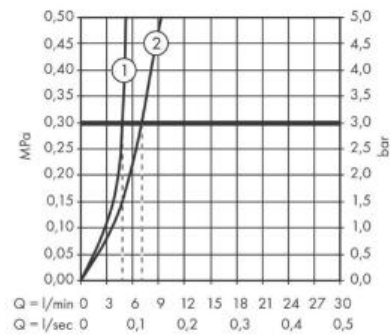

① With flow limiter
② Без ограничитель расхода