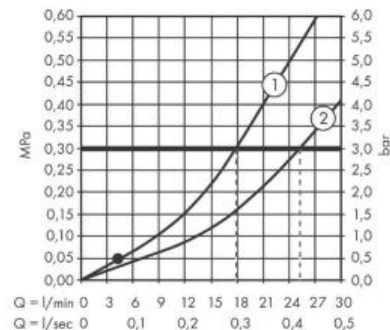

Hansgrohe Vernis Blend Смеситель на край ванны на 4 отверстия хром 71456000

Характеристики

- Производитель: **Hansgrohe**
- Коллекция: **Vernis**
- Страна-производитель: **Германия**
- Способ монтажа: **горизонтальный (на борт ванны)**
- Кол-во отверстий для монтажа: **4**
- Способ управления: **двухвентильный**
- Вид излива: **неповоротный**
- Стиль: **современный**
- Цвет: **хром**
- Технологии: **AirPower**
- Тип струи: **обычная**
- Длина излива, мм: **211**
- Высота излива, мм: **184**
- Лейка в комплекте: **да**
- Расход воды (л/мин): **25**
- Вариант: **хром**
- Тип: **смеситель**
- Назначение: **для ванны**
- Излив для ванны: **есть**

Комплектация

- Смеситель
- Лейка
- Инструкция

- ① Hand shower
- ② Bath spout

Актуальная и полная информация по продукту на сайте <https://hans-rus.ru>