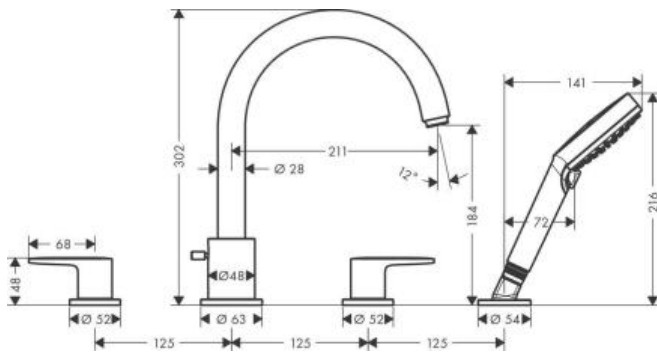

## Hansgrohe Vernis Blend Смеситель на край ванны на 4 отверстия хром 71456000

### Характеристики

- Производитель: **Hansgrohe**
- Коллекция: **Vernis**
- Страна-производитель: **Германия**
- Способ монтажа: **горизонтальный (на борт ванны)**
- Кол-во отверстий для монтажа: **4**
- Способ управления: **двухвентильный**
- Вид излива: **неповоротный**
- Стиль: **современный**
- Цвет: **хром**
- Технологии: **AirPower**
- Тип струи: **обычная**
- Длина излива, мм: **211**
- Высота излива, мм: **184**
- Лейка в комплекте: **да**
- Расход воды (л/мин): **25**
- Вариант: **хром**
- Тип: **смеситель**
- Назначение: **для ванны**
- Излив для ванны: **есть**

### Комплектация

- Смеситель
- Лейка
- Инструкция

- ① Hand shower
- ② Bath spout

Актуальная и полная информация по продукту на сайте <https://hans-rus.ru>