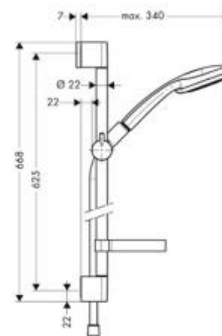

Hansgrohe Croma 100 Multi/Unica'C Shower Set 65 cm душевой гарнитур хром 27775000

Характеристики

- Производитель: **Hansgrohe**
- Коллекция: **Croma**
- Страна-производитель: **Германия**
- Размер душевого диска (мм): **100**
- Длина штанги (мм): **650**
- Способ монтажа: **вертикальный (на стену)**
- Стиль: **современный**
- Цвет: **хром**
- Технологии: **QuickClean**
- С верхним душем: **нет**
- Вариант: **хром**
- Тип: **душевой набор (комплект)**
- Держатель: **штанга**
- Назначение: **для ванны**

Комплектация

- Душевая штанга
- Душевая лейка
- Душевой шланг
- Держатель
- Мыльница
- Инструкция

Актуальная и полная информация по продукту на сайте <https://hans-rus.ru>