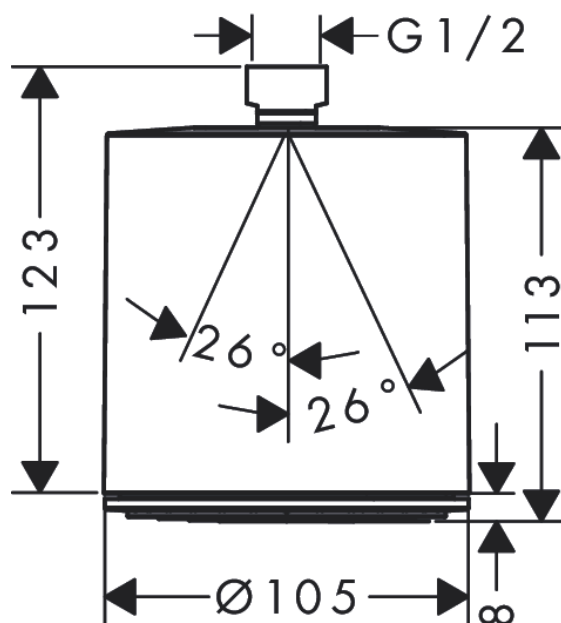

Pulsify S**Верхний душ 105 1jet**: матовый черный Артикулный номер: **24130670****Описание****Характеристики**

- размер душевого диска: 105 мм
- тип струи: PowderRain
- шарнирное соединение: регулируемый угол верхнего душа
- материал душевого диска: пластик
- поверхность душевого диска: графит
- максимальный расход воды при 3 барах: 11,7 л/мин
- расход воды PowderRain (при 3 барах): 11,7 л/мин
- минимальный расход для корректной работы: 5,6 л/мин
- минимальное давление: 0,8 бар
- соединительная резьба G ½
- подходит для проточных водонагревателей

Технология**Награды за дизайн**

reddot winner 2021

**Продукт****Чертеж**

Pulsify S

Верхний душ 105 1jet

: матовый черный Артикульный номер: **24130670**

График расхода воды

Расход измерен практически с помощью соответствующей арматуры (термостат/смеситель/скрытый клапан).

Pulsify S**Верхний душ 105 1jet**

: матовый черный Артикульный номер: 24130670

Покомпонентное изображение

Год выпуска: >06/21

Pulsify S**Верхний душ 105 1jet**: матовый черный Артикульный номер: **24130670****Перечень запасных частей**