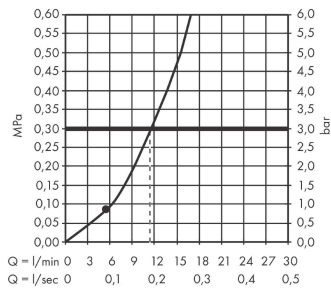

Pulsify S**Верхний душ 105 1jet**: матовый черный Артикулный номер: **24130670****Описание****Характеристики**

- размер душевого диска: 105 мм
- тип струи: PowderRain
- шарнирное соединение: регулируемый угол верхнего душа
- материал душевого диска: пластик
- поверхность душевого диска: графит
- максимальный расход воды при 3 барах: 11,7 л/мин
- расход воды PowderRain (при 3 барах): 11,7 л/мин
- минимальный расход для корректной работы: 5,6 л/мин
- минимальное давление: 0,8 бар
- соединительная резьба G ½
- подходит для проточных водонагревателей

Технология**Награды за дизайн**

reddot winner 2021

**Продукт****Чертеж**

Pulsify S

Верхний душ 105 1jet

: матовый черный Артикульный номер: **24130670**

График расхода воды

Расход измерен практически с помощью соответствующей арматуры (термостат/смеситель/скрытый клапан).