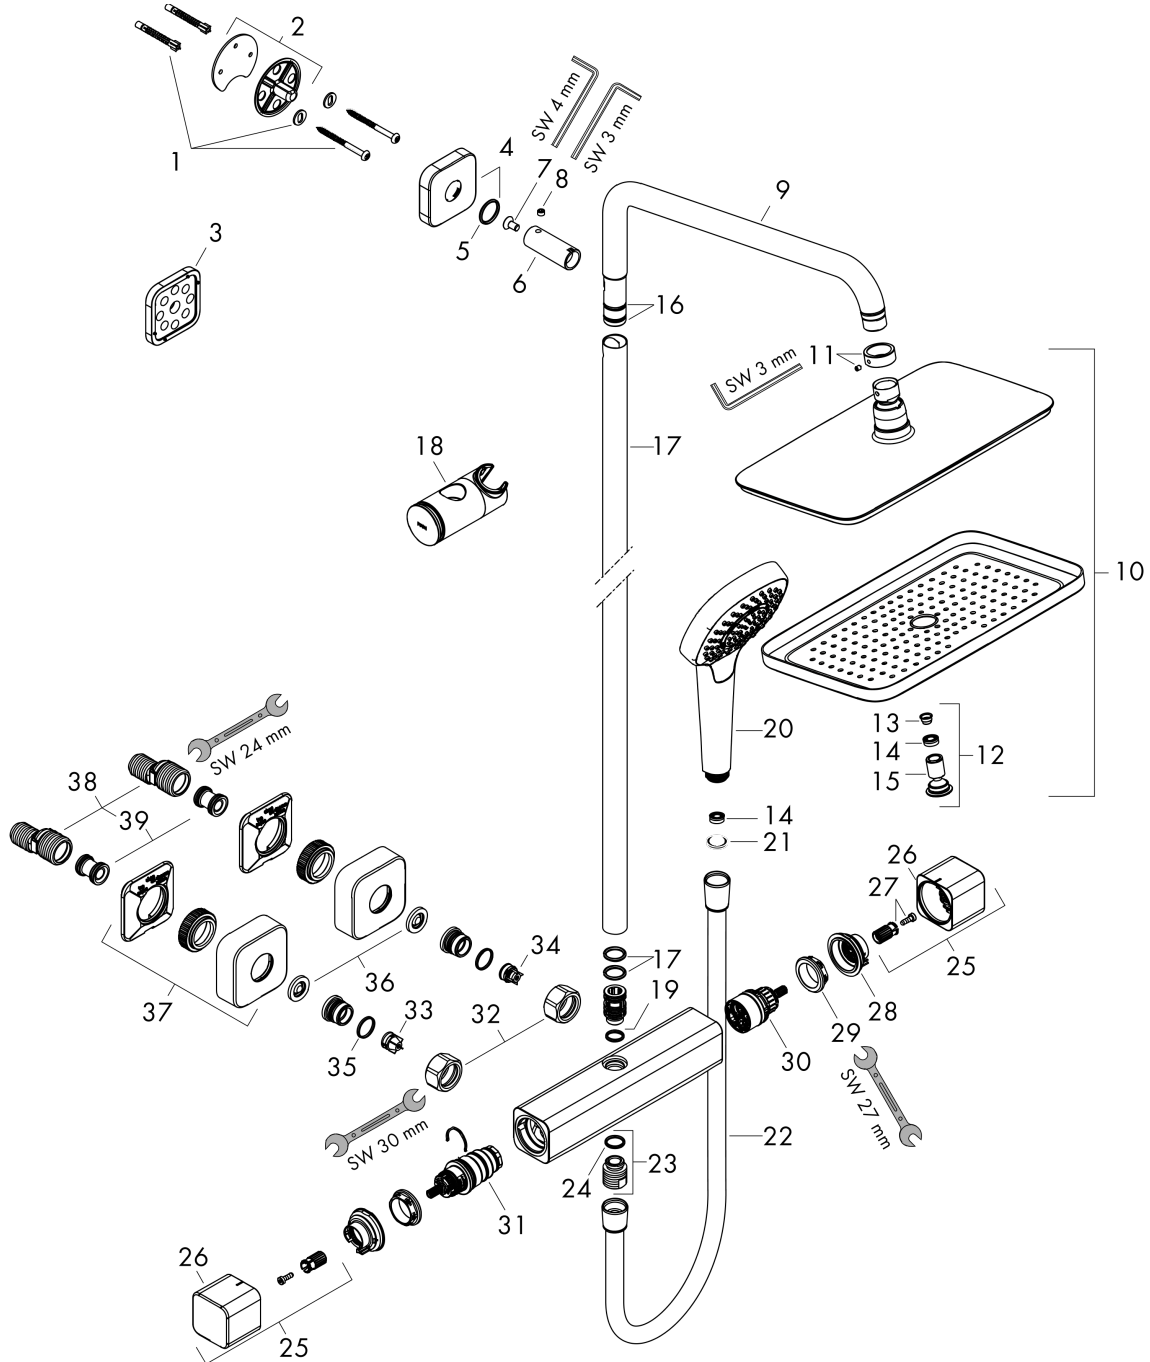

Технология

Croma E
Showerpipe 280 1jet EcoSmart с термостатом
 : хром Артикулный номер: 27660000

Пример монтажа

Срома Е
Showerpipe 280 1jet EcoSmart с термостатом
 : хром Артикулный номер: 27660000

Покомпонентное изображение

Год выпуска: >12/20

Срома Е
Showerpipe 280 1jet EcoSmart с термостатом
 : хром Артикульный номер: 27660000

Перечень запасных частей

Год выпуска: >12/20

Позиция	Описание	Артикульный номер	PC	PU
1	mounting set	98716000	-	1
2	wall flange	95688000	-	1
3	tile-matching-disk 7 mm	93527000	-	1
4	escutcheon	93526000	-	1
5	O-ring 20x2,5	92602000	-	1
6	sleeve	92166000	-	1
7	screw	92137000	-	1
8	hollow set screw M6x5	98447000	-	1
9	shower arm	95985000	-	1
10	head shower	26258000	-	1
11	lock washer	98942000	-	1
12	air jet	95416000	-	1
13	filter	97735000	-	1
14	flow limiter (9 l/min)	95659000	-	1
15	O-ring 7x2	98419000	-	1
16	O-ring 15x2,5	98131000	-	1
17	pipe 973 mm / Ø 22 mm	92468000	-	1
18	support, assy	93517000	-	1
19	O-ring 12x2,25	98382000	-	1
20	handshower	26811400	-	1
21	filter packing	94246000	-	1
22	shower hose Isiflex'B 1,60 m	28276000	-	1
23	connecting thread	95392000	-	1
24	O-ring 14x2	98129000	-	1
25	handle	93520000	-	1
26	pushbutton	92848000	-	1
27	handle fixing set	93228000	-	1
28	safety set	93519000	-	1
29	nut	98913000	-	1
30	shut off unit with selector	98283000	-	1
31	thermostat cartridge	98282000	-	1
32	set of nuts	96157000	-	1
33	non return valve (pressure-resistant up to 2 MPa)	93136000	-	1
34	non return valve	96737000	-	1
35	O-ring 17x1,5	98137000	-	1
36	filter packing	96922000	-	1
37	escutcheon	93518000	-	1
38	set of S-unions (±12 mm)	94140000	-	1
39	noise reduction	96429000	-	1