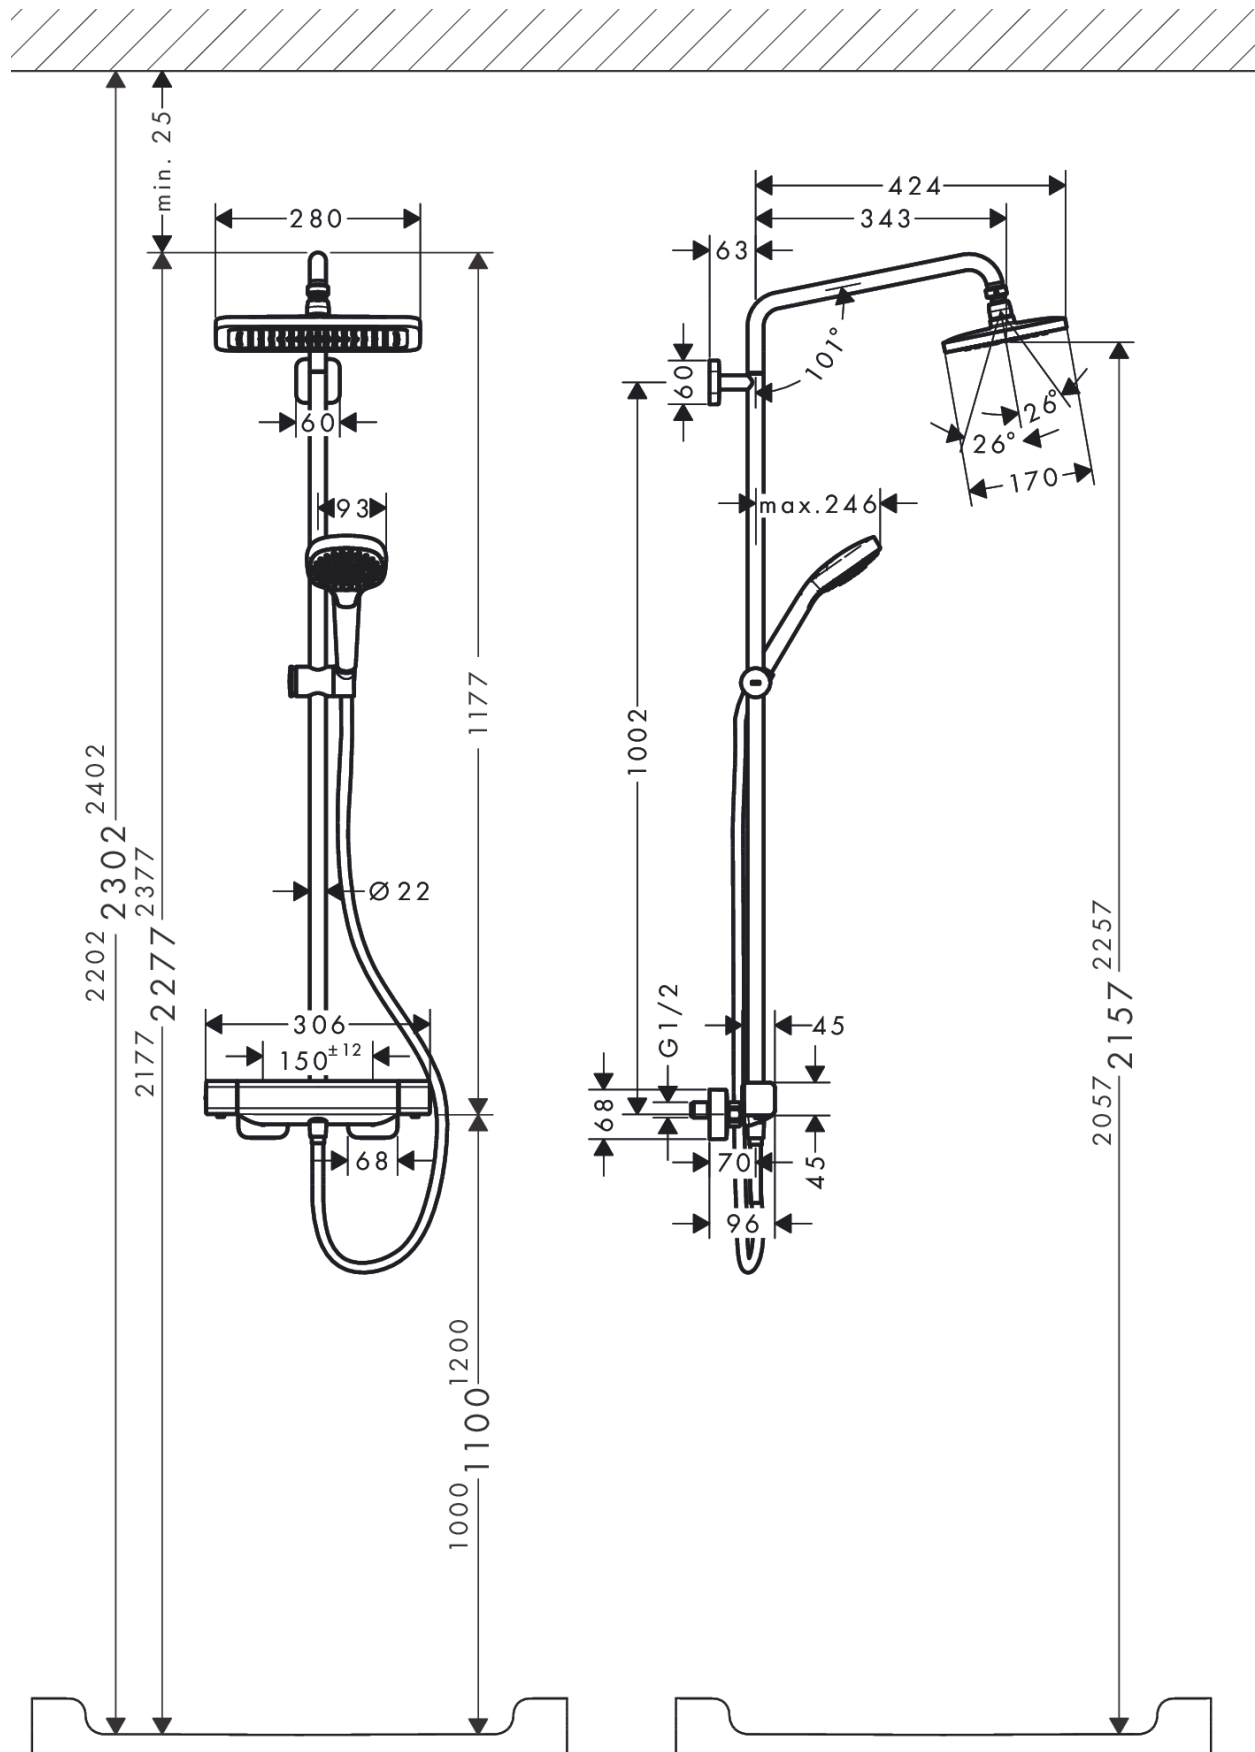

Croma E
Showerpipe 280 1jet EcoSmart с термостатом
: хром Артикулный номер: 27660000

Пример монтажа