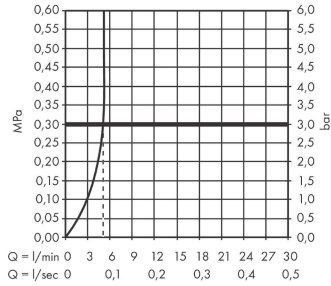

Технология

Vernis Blend

Электронный кран или смеситель для раковины с предустановленной температурой, работа от сети 230 V

: хром Артикулный номер: 71504000

Продукт

Чертеж

График расхода воды

Vernis Blend