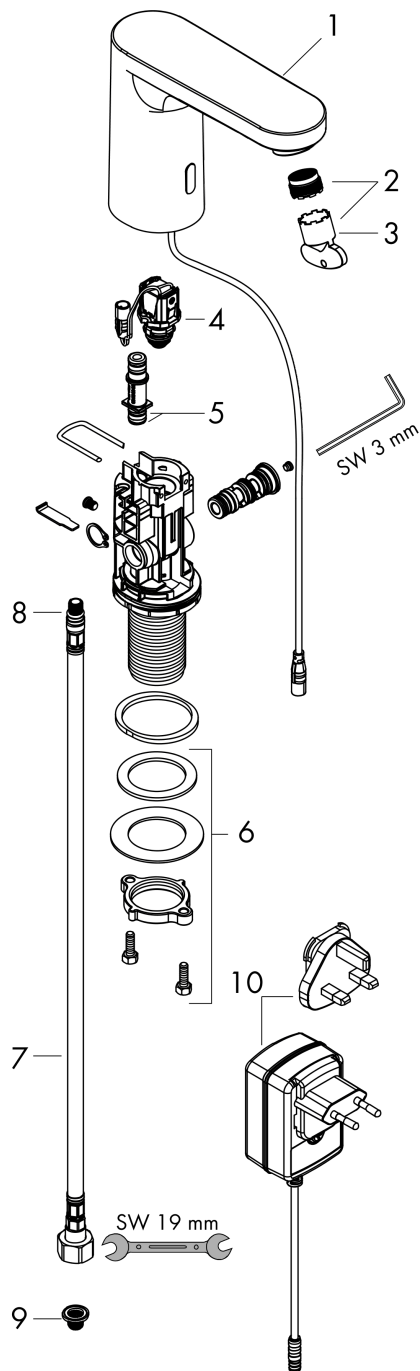

Vernis Blend

Электронный кран или смеситель для раковины с предустановленной температурой,
работа от сети 230 V

: хром Артикулный номер: 71504000

Покомпонентное изображение

Год выпуска: >09/21

Vernis Blend

Электронный кран или смеситель для раковины с предустановленной температурой, работа от сети 230 V

: хром Артикулный номер: **71504000**

Перечень запасных частей

Год выпуска: >09/21

Позиция	Описание	Артикулный номер	PC	PU
1	mixer-hood	94468000	-	1
2	aerator M18x1 (5 l/min)	94451000	-	1
3	service tool	93750000	-	1
4	solenoid valve	94453000	-	1
5	O-ring 8x1,5	98423000	-	1
6	fixing set (Ø 32)	13961000	-	1
7	connection hose 450 mm M8x0,75 G3/8	93405000	-	1
8	O-ring 7x1,5	98422000	-	1
9	filter packing	95291000	-	1
10	transformer	94269000	-	1
a	Thermostat	15346000	-	1
b	fixation extension 35 mm	13898000	-	1