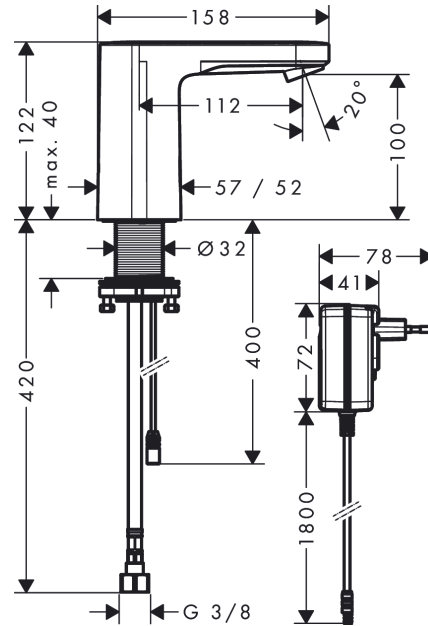

Технология

Vernis Blend

Электронный кран или смеситель для раковины с предустановленной температурой, работа от сети 230 V

: хром Артикулный номер: 71504000

Продукт

Чертеж

График расхода воды

Vernis Blend

Электронный кран или смеситель для раковины с предустановленной температурой,
 работа от сети 230 V

: хром Артикулный номер: 71504000

Покомпонентное изображение

Год выпуска: >09/21

Vernis Blend**Электронный кран или смеситель для раковины с предустановленной температурой, работа от сети 230 V**: хром Артикулный номер: **71504000****Перечень запасных частей**

Год выпуска: >09/21

Позиция	Описание	Артикулный номер	PC	PU
1	mixer-hood	94468000	-	1
2	aerator M18x1 (5 l/min)	94451000	-	1
3	service tool	93750000	-	1
4	solenoid valve	94453000	-	1
5	O-ring 8x1,5	98423000	-	1
6	fixing set (Ø 32)	13961000	-	1
7	connection hose 450 mm M8x0,75 G3/8	93405000	-	1
8	O-ring 7x1,5	98422000	-	1
9	filter packing	95291000	-	1
10	transformer	94269000	-	1
a	Thermostat	15346000	-	1
b	fixation extension 35 mm	13898000	-	1