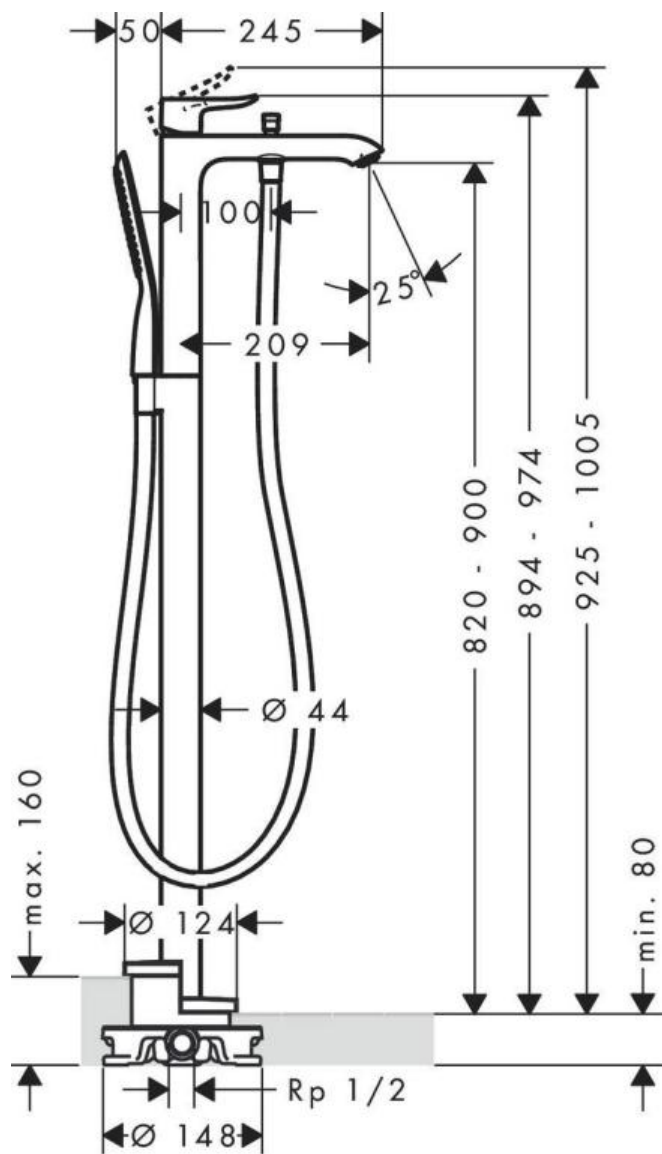

Hansgrohe Metris Смеситель для ванны однорычажный напольный хром 31471000

Характеристики	Комплектация
<ul style="list-style-type: none">• Производитель: Hansgrohe• Коллекция: Metris• Страна-производитель: Германия• Материал: латунь• Способ монтажа: горизонтальный (на пол)• Кол-во отверстий для монтажа: 1• Способ управления: однорычажный• Стиль: современный• Цвет: хром• Технологии: AirPower• Тип струи: RainAir• Кол-во потребителей: 1• Длина излива, мм: 209• Высота излива, мм: 900• Лейка в комплекте: нет• Расход воды (л/мин): 19• Вариант: хром• Тип: смеситель• Назначение: для ванны• Излив для ванны: есть	<ul style="list-style-type: none">• Смеситель• Лейка• Шланг• Держатель для душевой лейки• Инструкция