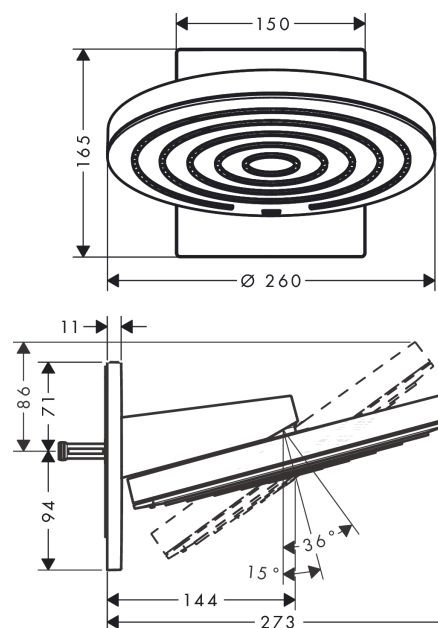

Pulsify S**Верхний душ 260 2jet EcoSmart с настенным креплением**

: хром Артикулный номер: 24151000

**Описание****Характеристики**

- состоит из: верхний душ, настенный вывод
- размер душевого диска: 260 мм
- тип струи: PowderRain, Intense PowderRain
- Fast Drain система быстрого слива остаточной воды после выключения душа
- шарнирное соединение: Шаровое соединение для легкой регулировки угла наклона душевой кабины
- материал душевого диска: пластик
- поверхность душевого диска: графит
- максимальный расход воды при 3 барах: 7,4 л/мин
- расход воды PowderRain (при 3 барах): 7,4 л/мин
- расход воды в режиме Intense PowderRain (при 3 барах): 6,5 л/мин
- минимальный расход для корректной работы: 6 л/мин
- минимальное давление: 1,6 бара
- съемный верхний душ для очистки
- монтаж: стена, скрытый монтаж с помощью iBox Universal
- вид соединения: скрытая часть
- не подходит для проточных водонагревателей
- не входит в комплект: скрытая часть

Технология**Награды за дизайн**

reddot winner 2021

Продукт**Чертеж**

Pulsify S
Верхний душ 260 2jet EcoSmart с настенным креплением
: хром Артикульный номер: 24151000

График расхода воды

Расход измерен практически с помощью соответствующей арматуры (термостат/смеситель/скрытый клапан).