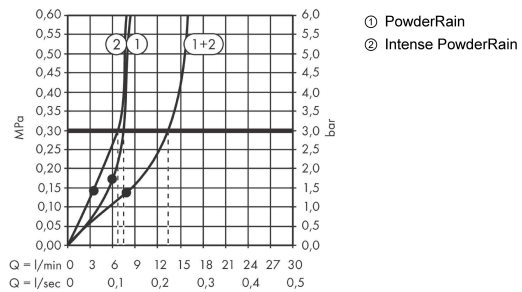

Pulsify S**Верхний душ 260 2jet EcoSmart с настенным креплением**

: хром Артикулный номер: 24151000

**Описание****Характеристики**

- состоит из: верхний душ, настенный вывод
- размер душевого диска: 260 мм
- тип струи: PowderRain, Intense PowderRain
- Fast Drain система быстрого слива остаточной воды после выключения душа
- шарнирное соединение: Шаровое соединение для легкой регулировки угла наклона душевой кабины
- материал душевого диска: пластик
- поверхность душевого диска: графит
- максимальный расход воды при 3 барах: 7,4 л/мин
- расход воды PowderRain (при 3 барах): 7,4 л/мин
- расход воды в режиме Intense PowderRain (при 3 барах): 6,5 л/мин
- минимальный расход для корректной работы: 6 л/мин
- минимальное давление: 1,6 бара
- съемный верхний душ для очистки
- монтаж: стена, скрытый монтаж с помощью iBox Universal
- вид соединения: скрытая часть
- не подходит для проточных водонагревателей
- не входит в комплект: скрытая часть

Технология**Награды за дизайн**

reddot winner 2021

Продукт**Чертеж**

Pulsify S
Верхний душ 260 2jet EcoSmart с настенным креплением
: хром Артикульный номер: 24151000

График расхода воды

Расход измерен практически с помощью соответствующей арматуры (термостат/смеситель/скрытый клапан).