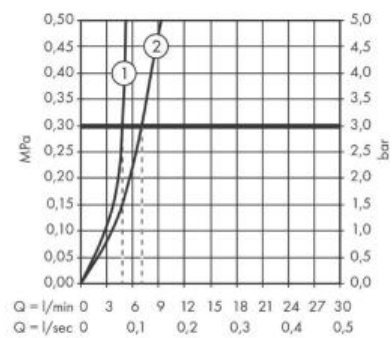

Hansgrohe Talis E Смеситель для раковины 240 однорычажный без сливного набора хром-черный матовый 71717340

Характеристики

- Производитель: **Hansgrohe**
- Коллекция: **Talis E**
- Страна-производитель: **Германия**
- Материал: **латунь**
- Способ монтажа: **горизонтальный (на раковину/столешницу)**
- Кол-во отверстий для монтажа: **1**
- Способ управления: **однорычажный**
- Вид излива: **неповоротный**
- Стиль: **современный**
- Цвет: **хром-черный матовый**
- Технологии: **QuickClean**
- Тип струи: **обычная**
- Донный клапан: **нет**
- Подводка: **гибкая**
- Кол-во потребителей: **1**
- Длина излива, мм: **183**
- Высота излива, мм: **234**
- Срок гарантии: **5 лет**
- Форма: **округлая**
- Расход воды (л/мин): **5**
- Вариант: **шлифованный черный хром**
- Тип: **смеситель**
- Назначение: **для раковины**

Комплектация

- Смеситель
- Комплект подводки
- Набор креплений
- Инструкция

① With flow limiter
 ② Без ограничитель расхода

Актуальная и полная информация по продукту на сайте <https://hans-rus.ru>