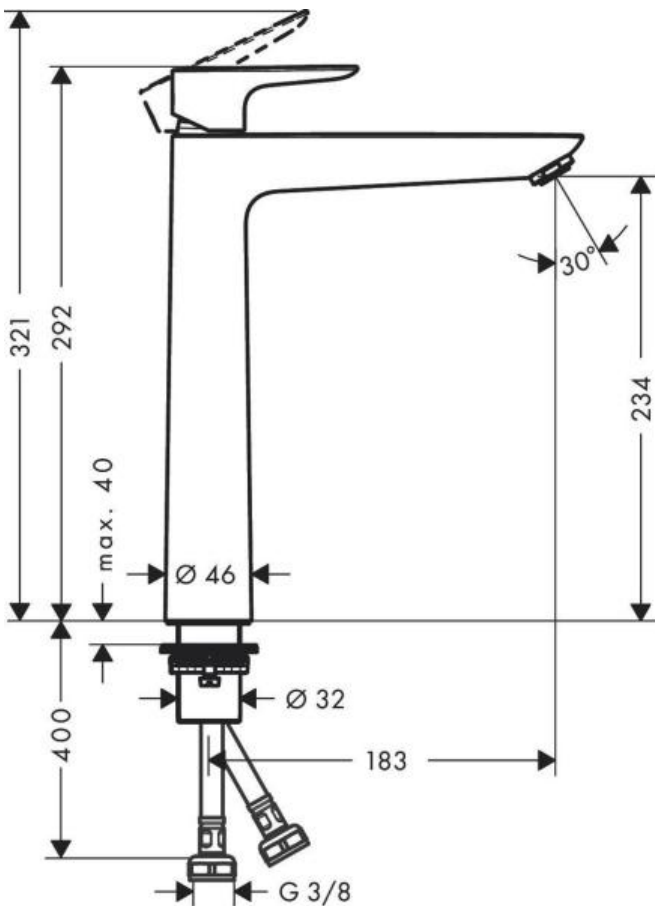

Hansgrohe Talis E Смеситель для раковины 240 однорычажный без сливного набора хром-черный матовый 71717340

Характеристики

- Производитель: **Hansgrohe**
- Коллекция: **Talis E**
- Страна-производитель: **Германия**
- Материал: **латунь**
- Способ монтажа: **горизонтальный (на раковину/столешницу)**
- Кол-во отверстий для монтажа: **1**
- Способ управления: **однорычажный**
- Вид излива: **неповоротный**
- Стиль: **современный**
- Цвет: **хром-черный матовый**
- Технологии: **QuickClean**
- Тип струи: **обычная**
- Донный клапан: **нет**
- Подводка: **гибкая**
- Кол-во потребителей: **1**
- Длина излива, мм: **183**
- Высота излива, мм: **234**
- Срок гарантии: **5 лет**
- Форма: **округлая**
- Расход воды (л/мин): **5**
- Вариант: **шлифованный черный хром**
- Тип: **смеситель**
- Назначение: **для раковины**

Комплектация

- Смеситель
- Комплект подводки
- Набор креплений
- Инструкция

① With flow limiter
 ② Без ограничитель расхода

Актуальная и полная информация по продукту на сайте <https://hans-rus.ru>