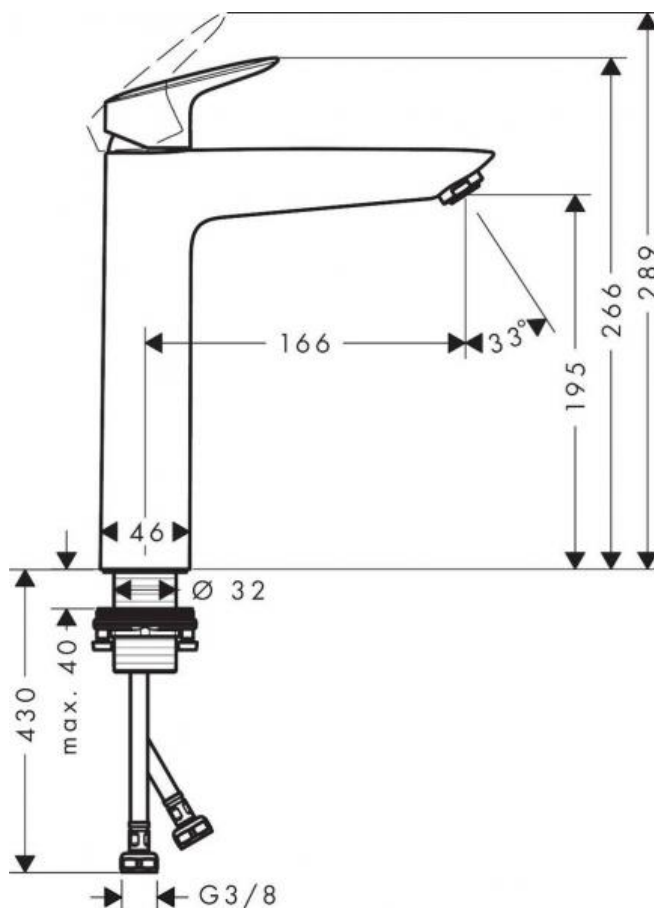

Hansgrohe Logis Смеситель для раковины 190 однорычажный без сливного набора хром 71091000

Характеристики

- Производитель: **Hansgrohe**
- Коллекция: **Logis**
- Страна-производитель: **Германия**
- Материал: **латунь**
- Способ монтажа: **горизонтальный (на раковину/столешницу)**
- Кол-во отверстий для монтажа: **1**
- Способ управления: **однорычажный**
- Вид излива: **длинный**
- Стиль: **современный**
- Цвет: **хром**
- Технологии: **AirPower**
- Тип струи: **обычная**
- Донный клапан: **нет**
- Подводка: **гибкая**
- Кол-во потребителей: **1**
- Длина излива, мм: **166**
- Высота излива, мм: **195**
- Форма: **округлая**
- Расход воды (л/мин): **5**
- Вариант: **хром**
- Тип: **смеситель**
- Назначение: **для раковины**

Комплектация

- Смеситель
- Подводка
- Набор креплений