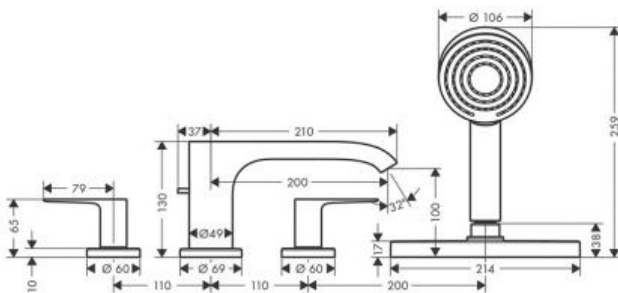

Hansgrohe Vivenis Смеситель на край ванны на 4 отверстия с sBox хром 75444000

Характеристики

- Производитель: **Hansgrohe**
- Коллекция: **Vivenis**
- Страна-производитель: **Германия**
- Способ монтажа: **скрытый**
- Кол-во отверстий для монтажа: **4**
- Способ управления: **двухвентильный**
- Вид излива: **неповоротный**
- Стиль: **современный**
- Цвет: **хром**
- Технологии: **AirPower**
- Тип струи: **PowderRain (активный туман)**
- Длина излива, мм: **200**
- Высота излива, мм: **100**
- Лейка в комплекте: **нет**
- Расход воды (л/мин): **24**
- Вариант: **хром**
- Тип: **смеситель**
- Назначение: **для ванны**
- Излив для ванны: **есть**

Комплектация

- Смеситель на край ванны, на 4 отверстия
- Ручной душ
- Держатель для душа
- Шланг для душа
- Корпус для шланга

① Bath spout
② Hand shower

Актуальная и полная информация по продукту на сайте <https://hans-rus.ru>