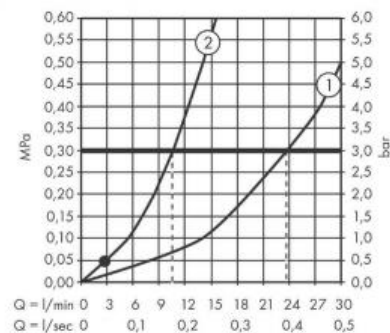

Hansgrohe Vivenis Смеситель на край ванны на 4 отверстия с sBox хром 75444000

Характеристики

- Производитель: **Hansgrohe**
- Коллекция: **Vivenis**
- Страна-производитель: **Германия**
- Способ монтажа: **скрытый**
- Кол-во отверстий для монтажа: **4**
- Способ управления: **двухвентильный**
- Вид излива: **неповоротный**
- Стиль: **современный**
- Цвет: **хром**
- Технологии: **AirPower**
- Тип струи: **PowderRain (активный туман)**
- Длина излива, мм: **200**
- Высота излива, мм: **100**
- Лейка в комплекте: **нет**
- Расход воды (л/мин): **24**
- Вариант: **хром**
- Тип: **смеситель**
- Назначение: **для ванны**
- Излив для ванны: **есть**

Комплектация

- Смеситель на край ванны, на 4 отверстия
- Ручной душ
- Держатель для душа
- Шланг для душа
- Корпус для шланга

① Bath spout
② Hand shower

Актуальная и полная информация по продукту на сайте <https://hans-rus.ru>