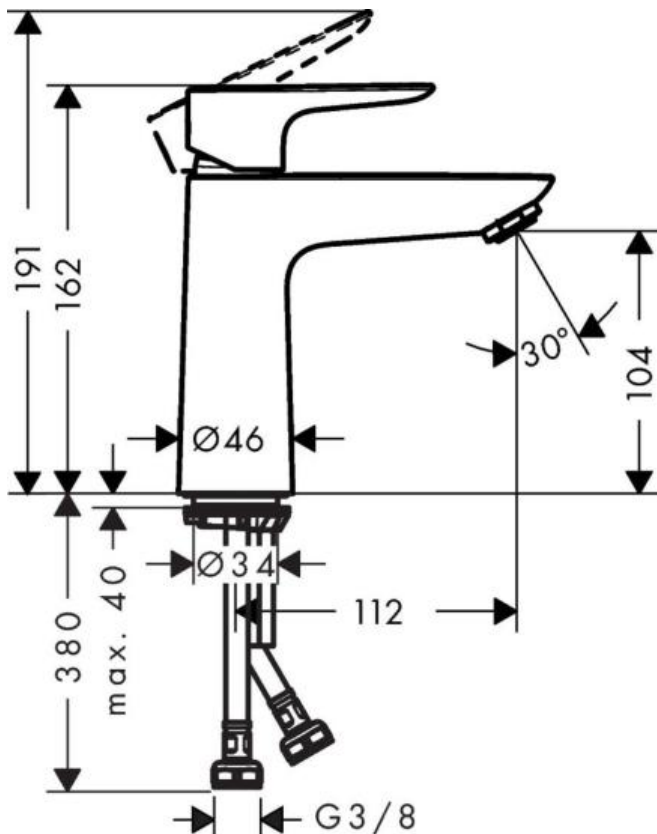

## Hansgrohe Talis E Смеситель для раковины 110 однорычажный без сливного набора черный матовый 71712670

### Характеристики

- Производитель: **Hansgrohe**
- Коллекция: **Talis E**
- Страна-производитель: **Германия**
- Материал: **латунь**
- Способ монтажа: **горизонтальный (на раковину/столешницу)**
- Кол-во отверстий для монтажа: **1**
- Способ управления: **однорычажный**
- Вид излива: **неповоротный**
- Стиль: **современный**
- Цвет: **черный матовый**
- Технологии: **AirPower**
- Тип струи: **обычная**
- Донный клапан: **нет**
- Подводка: **гибкая**
- Кол-во потребителей: **1**
- Длина излива, мм: **112**
- Высота излива, мм: **104**
- Срок гарантии: **5 лет**
- Форма: **округлая**
- Расход воды (л/мин): **5**
- Вариант: **черный матовый**
- Тип: **смеситель**
- Есть в шоуруме: **да**
- Назначение: **для раковины**

### Комплектация

- Смеситель
- Комплект подводки
- Набор креплений
- Инструкция

- ① With flow limiter
- ② Без ограничитель расхода

Актуальная и полная информация по продукту на сайте <https://hans-rus.ru>