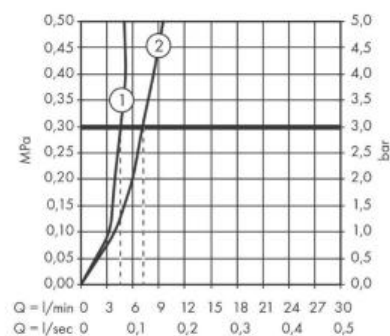

Hansgrohe Talis E Смеситель для раковины 110 однорычажный без сливного набора черный матовый 71712670

Характеристики

- Производитель: **Hansgrohe**
- Коллекция: **Talis E**
- Страна-производитель: **Германия**
- Материал: **латунь**
- Способ монтажа: **горизонтальный (на раковину/столешницу)**
- Кол-во отверстий для монтажа: **1**
- Способ управления: **однорычажный**
- Вид излива: **неповоротный**
- Стиль: **современный**
- Цвет: **черный матовый**
- Технологии: **AirPower**
- Тип струи: **обычная**
- Донный клапан: **нет**
- Подводка: **гибкая**
- Кол-во потребителей: **1**
- Длина излива, мм: **112**
- Высота излива, мм: **104**
- Срок гарантии: **5 лет**
- Форма: **округлая**
- Расход воды (л/мин): **5**
- Вариант: **черный матовый**
- Тип: **смеситель**
- Есть в шоуруме: **да**
- Назначение: **для раковины**

Комплектация

- Смеситель
- Комплект подводки
- Набор креплений
- Инструкция

- ① With flow limiter
- ② Без ограничитель расхода