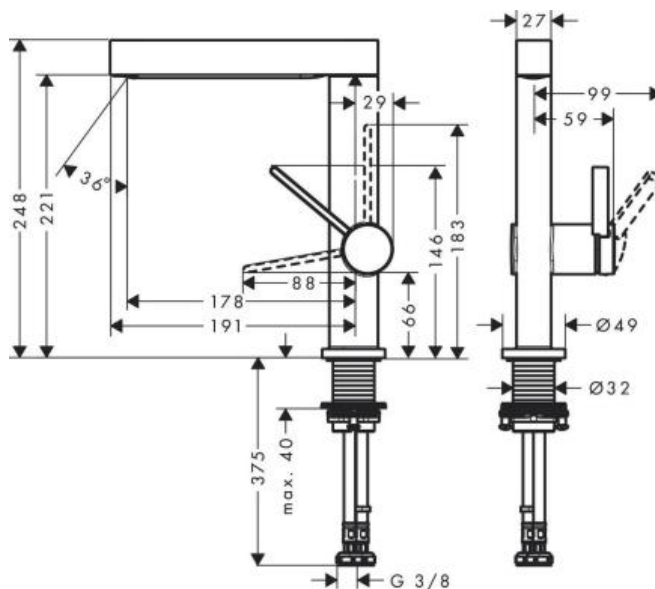

Hansgrohe Finoris Смеситель для раковины однорычажный 230 с поворотным изливом со сливным клапаном Push-Open черный матовый 76060670

Характеристики

- Производитель: **Hansgrohe**
- Коллекция: **Finoris**
- Страна-производитель: **Германия**
- Поверхность: **матовая**
- Способ монтажа: **горизонтальный (на раковину/столешницу)**
- Кол-во отверстий для монтажа: **1**
- Вид излива: **неповоротный**
- Стиль: **современный**
- Цвет: **черный матовый**
- Технологии: **ComfortZone**
- Тип струи: **ламинарная**
- Донный клапан: **да**
- Длина излива, мм: **178**
- Высота излива, мм: **221**
- Срок гарантии: **5 лет**
- Расход воды (л/мин): **5**
- Вариант: **черный матовый**
- Тип: **смеситель**
- Назначение: **для раковины**
- Высота излива&#44 мм: **221**
- Длина излива&#44 мм: **178**

Комплектация

- Однорычажный смеситель для раковины
- Слив/перелив