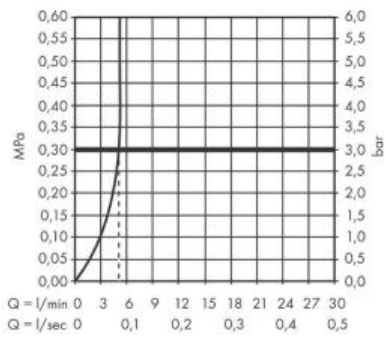

Актуальная и полная информация по продукту на сайте <https://hans-rus.ru>