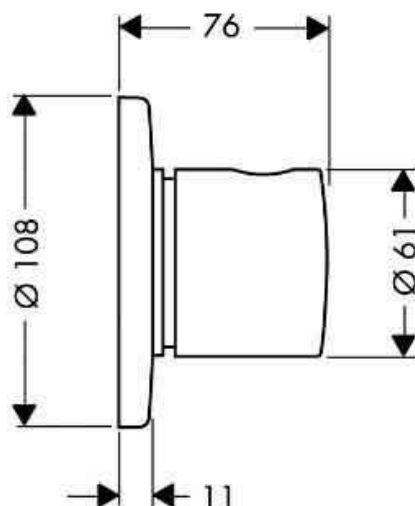

Hansgrohe переключатель Trio/Quattro (внешняя часть) хром 15932000

Характеристики

- Производитель: **Hansgrohe**
- Коллекция: **Общее**
- Страна-производитель: **Германия**
- Способ монтажа: **вертикальный (на стену)**
- Стиль: **классика**
- Цвет: **хром**
- Срок гарантии: **5 лет**
- Вариант: **хром**
- Тип: **вентиль**

Комплектация

Актуальная и полная информация по продукту на сайте <https://hans-rus.ru>