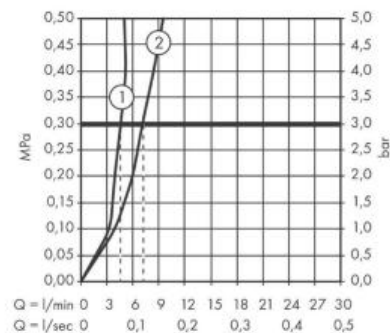

Hansgrohe Talis E Смеситель для раковины 110 однорычажный без сливного набора белый матовый 71712700

Характеристики

- Производитель: **Hansgrohe**
- Коллекция: **Talis E**
- Страна-производитель: **Германия**
- Материал: **латунь**
- Способ монтажа: **горизонтальный (на раковину/столешницу)**
- Кол-во отверстий для монтажа: **1**
- Способ управления: **однорычажный**
- Вид излива: **неповоротный**
- Стиль: **современный**
- Цвет: **белый матовый**
- Технологии: **AirPower**
- Тип струи: **обычная**
- Донный клапан: **нет**
- Подводка: **гибкая**
- Кол-во потребителей: **1**
- Длина излива, мм: **112**
- Высота излива, мм: **104**
- Срок гарантии: **5 лет**
- Форма: **округлая**
- Расход воды (л/мин): **5**
- Вариант: **белый матовый**
- Тип: **смеситель**
- Есть в шоуруме: **да**
- Назначение: **для раковины**

Комплектация

- Смеситель
- Комплект подводки
- Набор креплений
- Инструкция

- ① With flow limiter
- ② Без ограничитель расхода

Актуальная и полная информация по продукту на сайте <https://hans-rus.ru>