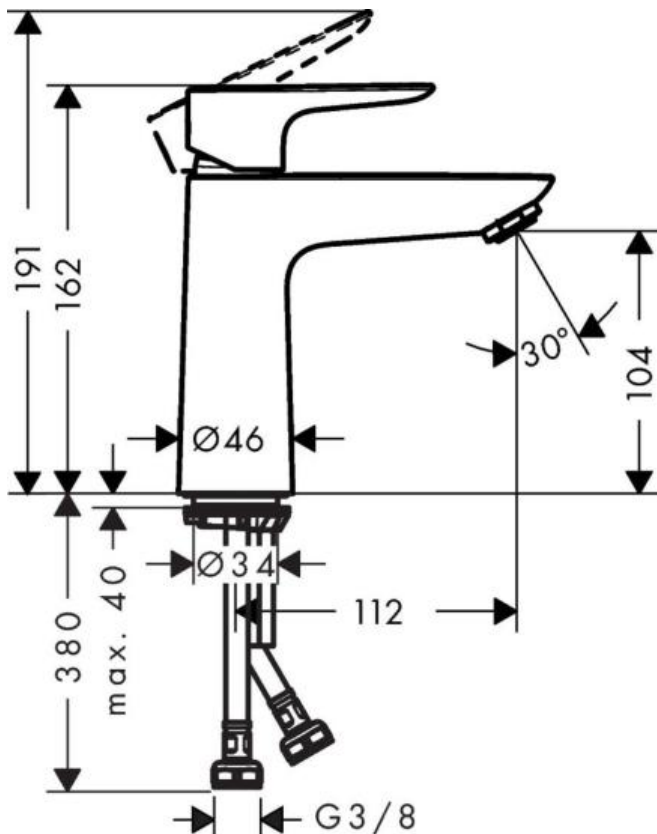

Hansgrohe Talis E Смеситель для раковины 110 однорычажный без сливного набора белый матовый 71712700

Характеристики

- Производитель: **Hansgrohe**
- Коллекция: **Talis E**
- Страна-производитель: **Германия**
- Материал: **латунь**
- Способ монтажа: **горизонтальный (на раковину/столешницу)**
- Кол-во отверстий для монтажа: **1**
- Способ управления: **однорычажный**
- Вид излива: **неповоротный**
- Стиль: **современный**
- Цвет: **белый матовый**
- Технологии: **AirPower**
- Тип струи: **обычная**
- Донный клапан: **нет**
- Подводка: **гибкая**
- Кол-во потребителей: **1**
- Длина излива, мм: **112**
- Высота излива, мм: **104**
- Срок гарантии: **5 лет**
- Форма: **округлая**
- Расход воды (л/мин): **5**
- Вариант: **белый матовый**
- Тип: **смеситель**
- Есть в шоуруме: **да**
- Назначение: **для раковины**

Комплектация

- Смеситель
- Комплект подводки
- Набор креплений
- Инструкция

- ① With flow limiter
- ② Без ограничитель расхода

Актуальная и полная информация по продукту на сайте <https://hans-rus.ru>