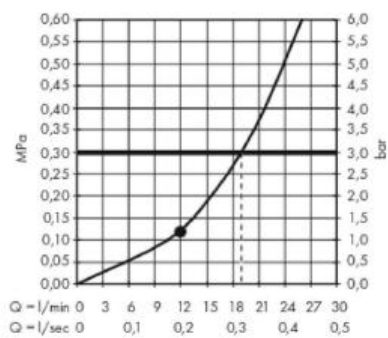

Hansgrohe Raindance E Верхний душ 300 1jet с потолочным подсоединением хром 26250000

Характеристики

- Производитель: **Hansgrohe**
- Коллекция: **Raindance E**
- Страна-производитель: **Германия**
- Материал: **металл**
- Размер душевого диска (мм): **300**
- Подсветка: **нет**
- Способ монтажа: **вертикальный (на стену)**
- Стиль: **современный**
- Цвет: **хром**
- Технологии: **AirPower**
- Форма: **квадратная**
- Количество режимов лейки: **1**
- Вариант: **хром**
- Тип: **верхний душ**

Комплектация

- Верхний душ
- Потолочный соединитель

Расход измерен практически с помощью соответствующей арматуры (термостат/смеситель/скрытый клапан).

Актуальная и полная информация по продукту на сайте <https://hans-rus.ru>