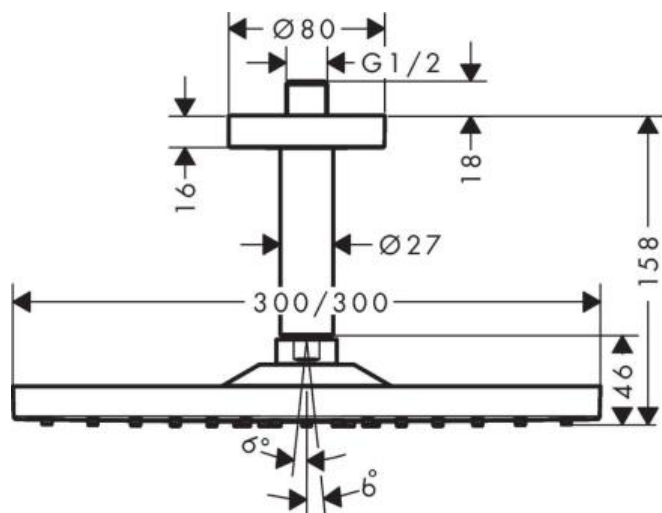

Hansgrohe Raindance E Верхний душ 300 1jet с потолочным подсоединением хром 26250000

Характеристики

- Производитель: **Hansgrohe**
- Коллекция: **Raindance E**
- Страна-производитель: **Германия**
- Материал: **металл**
- Размер душевого диска (мм): **300**
- Подсветка: **нет**
- Способ монтажа: **вертикальный (на стену)**
- Стиль: **современный**
- Цвет: **хром**
- Технологии: **AirPower**
- Форма: **квадратная**
- Количество режимов лейки: **1**
- Вариант: **хром**
- Тип: **верхний душ**

Комплектация

- Верхний душ
- Потолочный соединитель

Расход измерен практически с помощью соответствующей арматуры (термостат/смеситель/скрытый клапан).

Актуальная и полная информация по продукту на сайте <https://hans-rus.ru>