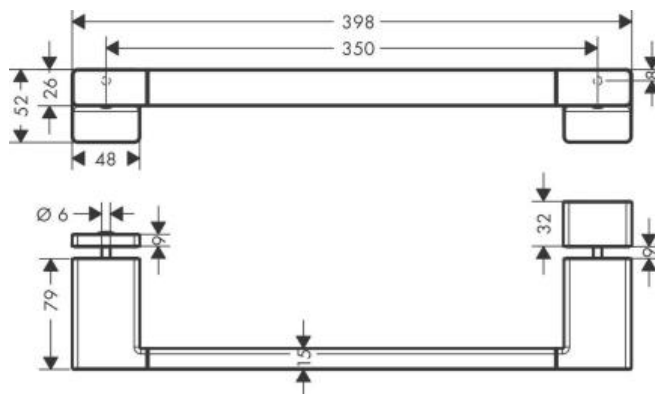

Hansgrohe AddStoris Ручка для двери в душевую хром 41759000

Характеристики

- Производитель: **Hansgrohe**
- Коллекция: **AddStoris**
- Страна-производитель: **Германия**
- Материал: **металл**
- Способ монтажа: **вертикальный (на стену)**
- Цвет: **хром**
- Вариант: **хром**
- Тип: **ручка для двери**

Комплектация

Актуальная и полная информация по продукту на сайте <https://hans-rus.ru>