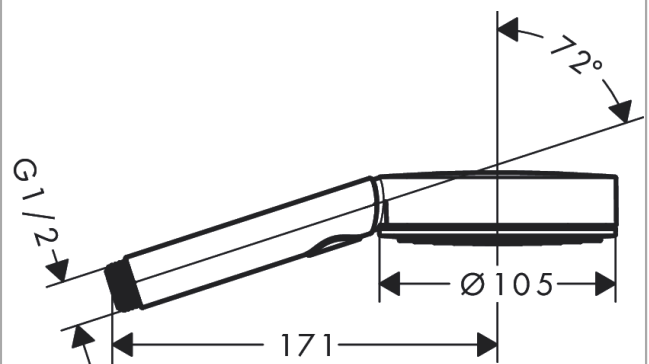

Pulsify Select S

Ручной душ 105 3jet Activation EcoSmart

: матовый белый Артикулный номер: 24101700

Описание

Характеристики

- размер душевого диска: 105 мм
- тип струи: PowderRain, IntenseRain, MonoRain
- удобное переключение типов струи с помощью кнопки Select
- максимальный расход воды при 3 барах: 8,5 л/мин
- расход воды PowderRain (при 3 барах): 8,5 л/мин
- расход воды для струи Mono (при 3 бар): 8 л/мин
- расход воды для струи IntenseRain (при 3 бар): 8,2 л/мин
- мощающаяся вставка для фильтра
- соединительная резьба G 1/2
- подходит для проточных водонагревателей

Технология

Награды за дизайн

reddot winner 2021

Продукт

Чертеж

График расхода воды

Расход измерен практически с помощью соответствующей арматуры (термостат/смеситель/скрытый клапан).