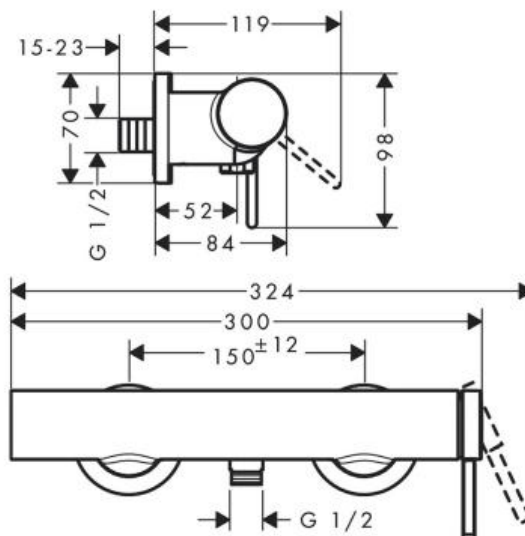

Hansgrohe Finoris Смеситель для душа однорычажный внешнего монтажа черный матовый 76620670

Характеристики

- Производитель: **Hansgrohe**
- Коллекция: **Finoris**
- Страна-производитель: **Германия**
- Поверхность: **матовая**
- Способ монтажа: **вертикальный (на стену)**
- Кол-во отверстий для монтажа: **2**
- Способ управления: **однорычажный**
- Цвет: **черный матовый**
- Кол-во потребителей: **1**
- Срок гарантии: **5 лет**
- Расход воды (л/мин): **12**
- Вариант: **черный матовый**
- Тип: **смеситель**
- Назначение: **для душа**

Комплектация

- Смеситель
- Эксцентрик 2 шт.
- Инструкция

Актуальная и полная информация по продукту на сайте <https://hans-rus.ru>