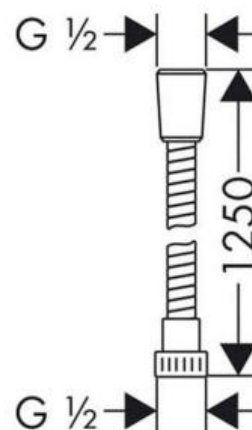

Hansgrohe Isiflex Шланг для душа 1,25 м белый матовый 28272450

Характеристики

- Производитель: **Hansgrohe**
- Коллекция: **Isiflex**
- Страна-производитель: **Германия**
- Материал: **керамика**
- Стиль: **современный**
- Цвет: **белый матовый**
- Вариант: **белый матовый**
- Тип: **шланговое подключение**

Комплектация

Актуальная и полная информация по продукту на сайте <https://hans-rus.ru>