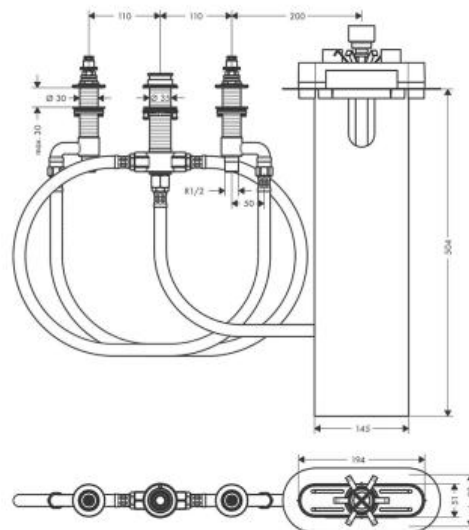

Hansgrohe Скрытая часть смесителя на край ванны на 4 отверстия 13440180

Характеристики

- Производитель: **Hansgrohe**
- Страна-производитель: **Германия**
- Соединение с системой водоснабжения: **1/2"**
- Способ монтажа: **горизонтальный (на борт ванны)**
- Кол-во отверстий для монтажа: **4**
- Тип: **смеситель**

Комплектация

Актуальная и полная информация по продукту на сайте <https://hans-rus.ru>