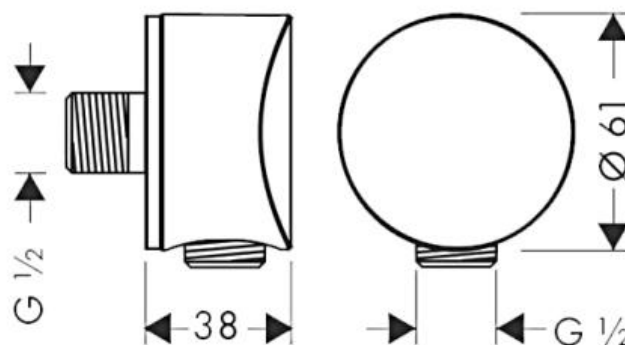

Hansgrohe Fixfit S шланговое подключение хром 27456000

Характеристики

- Производитель: **Hansgrohe**
- Коллекция: **Fixfit S**
- Страна-производитель: **Германия**
- Материал: **нержавеющая сталь**
- Способ монтажа: **вертикальный (на стену)**
- Стиль: **современный**
- Цвет: **хром**
- Особенности: **без запорного устройства**
- Вариант: **хром**
- Тип: **шланговое подключение**

Комплектация

Актуальная и полная информация по продукту на сайте <https://hans-rus.ru>