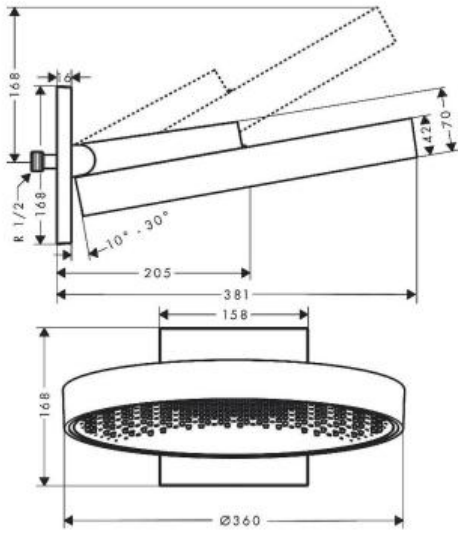

Hansgrohe Rainfinity Верхний душ 360 1jet с настенным креплением бронза 26230140

Характеристики

- Производитель: **Hansgrohe**
- Коллекция: **Rainfinity**
- Страна-производитель: **Германия**
- Материал: **алюминий**
- Размер душевого диска (мм): **360**
- Подсветка: **нет**
- Способ монтажа: **вертикальный (на стену)**
- Стиль: **современный**
- Цвет: **бронза**
- Технологии: **QuickClean**
- С верхним душем: **да**
- Количество режимов лейки: **1**
- Вариант: **шлифованная бронза**
- Тип: **верхний душ**

Комплектация

- Верхний душ
- Кронштейн для верхнего душа
- Инструкция

Расход измерен практически с помощью соответствующей арматуры (смеситель/скрытый клапан).

Актуальная и полная информация по продукту на сайте <https://hans-rus.ru>