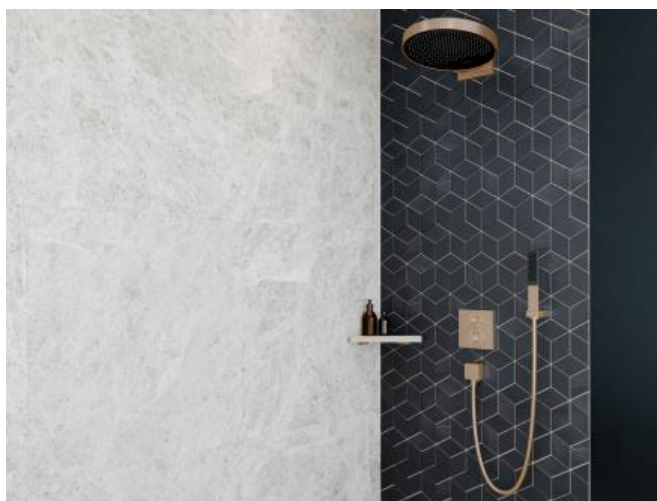

Hansgrohe Rainfinity Верхний душ 360 1jet с настенным креплением бронза 26230140

Характеристики

- Производитель: **Hansgrohe**
- Коллекция: **Rainfinity**
- Страна-производитель: **Германия**
- Материал: **алюминий**
- Размер душевого диска (мм): **360**
- Подсветка: **нет**
- Способ монтажа: **вертикальный (на стену)**
- Стиль: **современный**
- Цвет: **бронза**
- Технологии: **QuickClean**
- С верхним душем: **да**
- Количество режимов лейки: **1**
- Вариант: **шлифованная бронза**
- Тип: **верхний душ**

Комплектация

- Верхний душ
- Кронштейн для верхнего душа
- Инструкция

Расход измерен практически с помощью соответствующей арматуры (смеситель/скрытый клапан).

Актуальная и полная информация по продукту на сайте <https://hans-rus.ru>