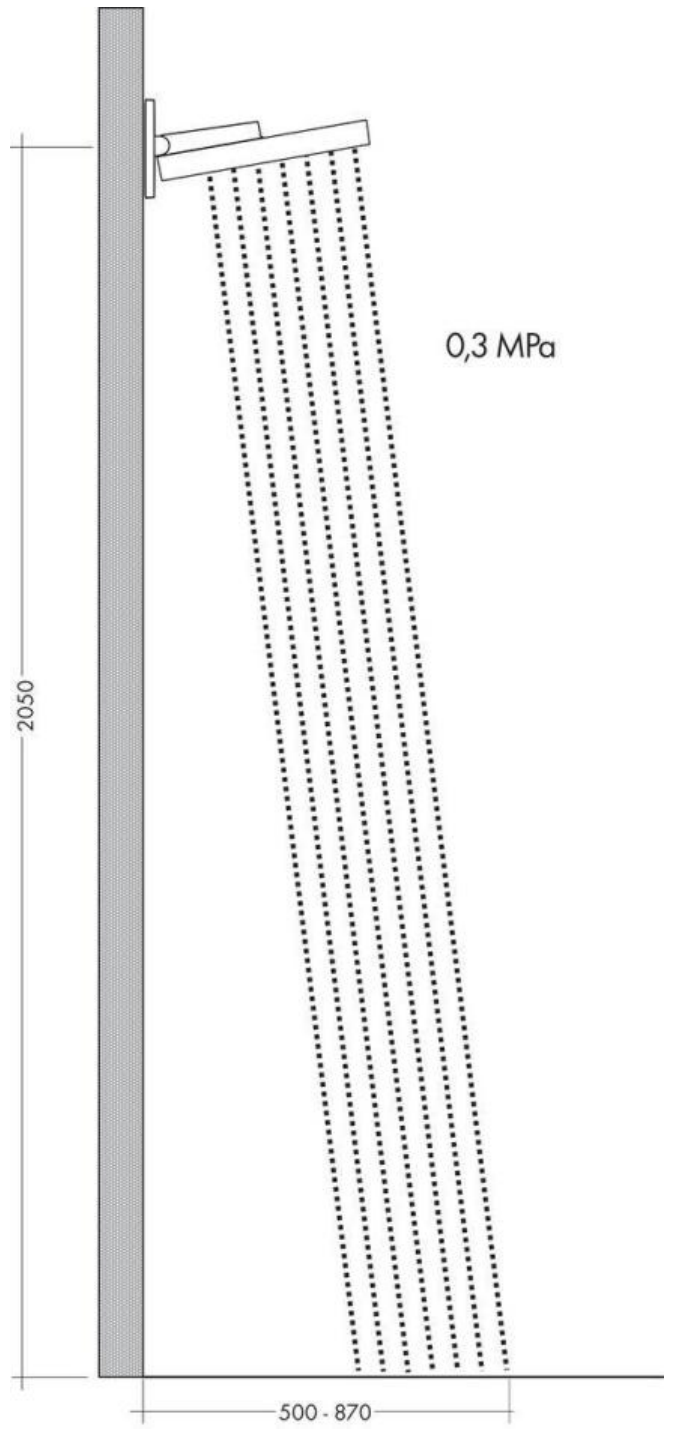

Hansgrohe Rainfinity Верхний душ 360 1jet с настенным креплением бронза 26230140

Характеристики

- Производитель: **Hansgrohe**
- Коллекция: **Rainfinity**
- Страна-производитель: **Германия**
- Материал: **алюминий**
- Размер душевого диска (мм): **360**
- Подсветка: **нет**
- Способ монтажа: **вертикальный (на стену)**
- Стиль: **современный**
- Цвет: **бронза**
- Технологии: **QuickClean**
- С верхним душем: **да**
- Количество режимов лейки: **1**
- Вариант: **шлифованная бронза**
- Тип: **верхний душ**

Комплектация

- Верхний душ
- Кронштейн для верхнего душа
- Инструкция

Расход измерен практически с помощью соответствующей арматуры (смеситель/скрытый клапан).

Актуальная и полная информация по продукту на сайте <https://hans-rus.ru>