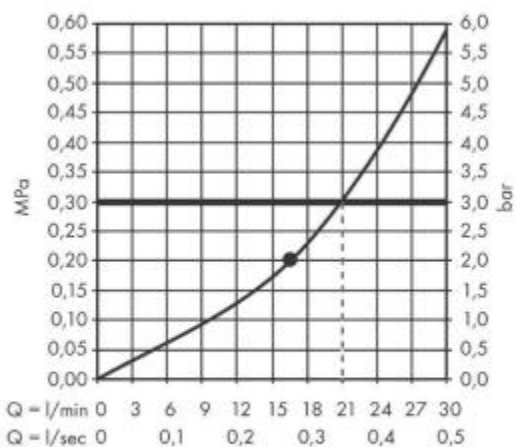

Hansgrohe Rainfinity Верхний душ 360 1jet с настенным креплением бронза 26230140

Характеристики

- Производитель: **Hansgrohe**
- Коллекция: **Rainfinity**
- Страна-производитель: **Германия**
- Материал: **алюминий**
- Размер душевого диска (мм): **360**
- Подсветка: **нет**
- Способ монтажа: **вертикальный (на стену)**
- Стиль: **современный**
- Цвет: **бронза**
- Технологии: **QuickClean**
- С верхним душем: **да**
- Количество режимов лейки: **1**
- Вариант: **шлифованная бронза**
- Тип: **верхний душ**

Комплектация

- Верхний душ
- Кронштейн для верхнего душа
- Инструкция

Расход измерен практически с помощью соответствующей арматуры (смеситель/скрытый клапан).

Актуальная и полная информация по продукту на сайте <https://hans-rus.ru>